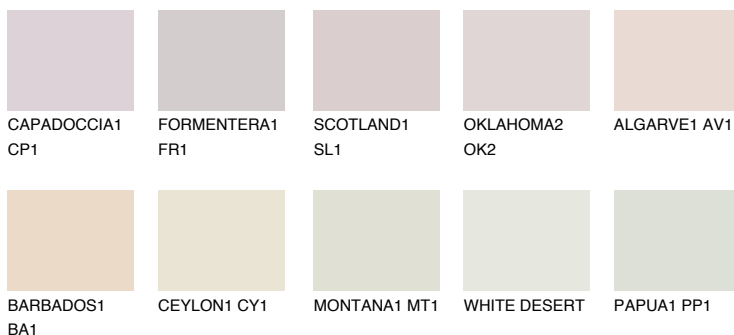

**ALGARVE2 AV2**70% **TSR** 69%**Ngjyrat që përputhen****NGJYRAT****Intenzive**

Për më shumë informata për materialet dekorative dhe ngjyrat shkoni tek

webfaqja

www.ceresit.al

*Ngjyrat e paraqitura u referohen materialeve dekorative dhe ngjyrave të ofruara nga Ceresit. Për shkak të përdorimit të teknikave digjitale, ekziston mundësia që ngjyrat e paraqitura nuk i përfaqësojnë ato origjinale, kështu që nuk mund të konsiderohen si paraqitje të besueshme të ngjyrave. Ju rekomandojmë të kontrolloni mostrat autentike të ngjyrave.