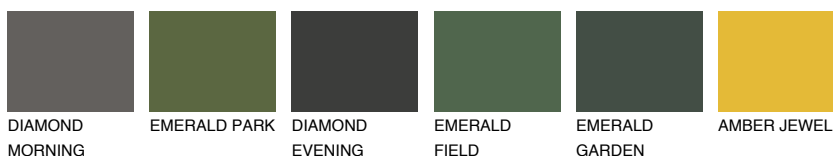

**ALGARVE2 AV2**70% **TSR** 69%**Ngjyrat që përputhen****NGJYRAT****Intenzive**

Për më shumë informata për materialet dekorative dhe ngjyrat shkoni tek

webfaqja

www.ceresit.al

*Ngjyrat e paraqitura u referohen materialeve dekorative dhe ngjyrave të ofruara nga Ceresit. Për shkak të përdorimit të teknikave digjitale, ekziston mundësia që ngjyrat e paraqitura nuk i përfaqësojnë ato origjinale, kështu që nuk mund të konsiderohen si paraqitje të besueshme të ngjyrave. Ju rekomandojmë të kontrolloni mostrat autentike të ngjyrave.