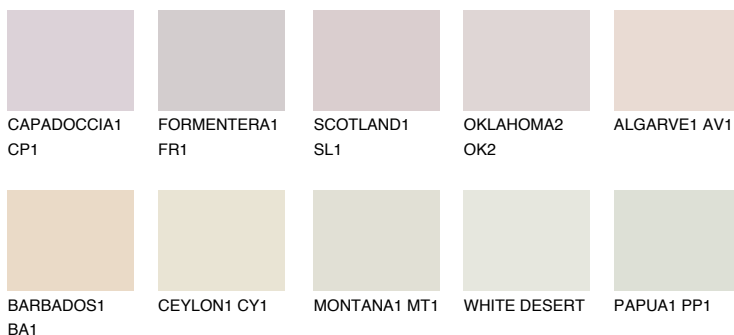


**ALGARVE2 AV2**70% **TSR** 69%**Ngjyrat që përputhen****NGJYRAT****Intenzive**

Për më shumë informata për materialet dekorative dhe ngjyrat shkoni tek

webfaqja

www.ceresit.al

*Ngjyrat e paraqitura u referohen materialeve dekorative dhe ngjyrave të ofruara nga Ceresit. Për shkak të përdorimit të teknikave digjitale, ekziston mundësia që ngjyrat e paraqitura nuk i përfaqësojnë ato origjinale, kështu që nuk mund të konsiderohen si paraqitje të besueshme të ngjyrave. Ju rekomandojmë të kontrolloni mostrat autentike të ngjyrave.