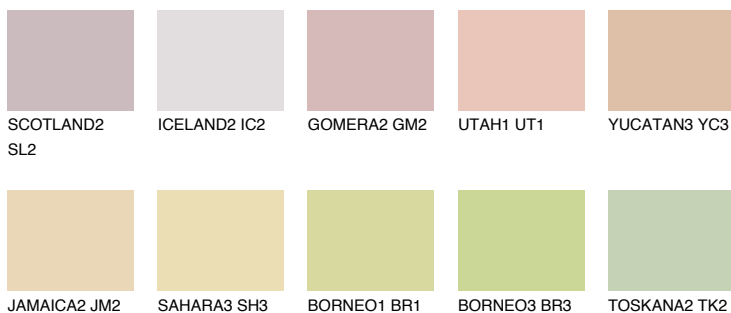

**ALGARVE3 AV3**64% **TSR** 60%**Ngjyrat që përputhen****NGJYRAT****Intenzive**

Për më shumë informata për materialet dekorative dhe ngjyrat shkoni tek

webfaqja

www.ceresit.al

*Ngjyrat e paraqitura u referohen materialeve dekorative dhe ngjyrave të ofruara nga Ceresit. Për shkak të përdorimit të teknikave digjitale, ekziston mundësia që ngjyrat e paraqitura nuk i përfaqësojnë ato origjinale, kështu që nuk mund të konsiderohen si paraqitje të besueshme të ngjyrave. Ju rekomandojmë të kontrolloni mostrat autentike të ngjyrave.