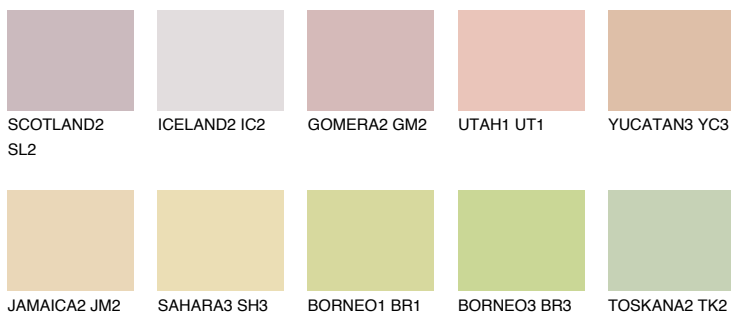


**ALGARVE3 AV3**64% **TSR** 60%**Ngjyrat që përputhen****NGJYRAT****Intenzive**

Për më shumë informata për materialet dekorative dhe ngjyrat shkoni tek

webfaqja

[www.ceresit.al](http://www.ceresit.al)

\*Ngjyrat e paraqitura u referohen materialeve dekorative dhe ngjyrave të ofruara nga Ceresit. Për shkak të përdorimit të teknikave digjitale, ekziston mundësia që ngjyrat e paraqitura nuk i përfaqësojnë ato origjinale, kështu që nuk mund të konsiderohen si paraqitje të besueshme të ngjyrave. Ju rekomandojmë të kontrolloni mostrat autentike të ngjyrave.