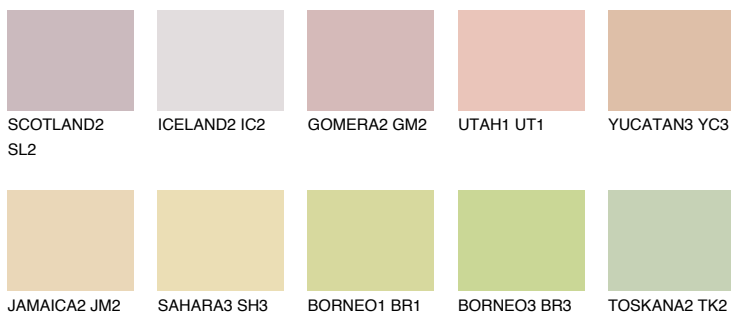


**ALGARVE3 AV3**64% **TSR** 60%**Ngjyrat që përputhen****NGJYRAT****Intenzive**

Për më shumë informata për materialet dekorative dhe ngjyrat shkoni tek

webfaqja

www.ceresit.al

*Ngjyrat e paraqitura u referohen materialeve dekorative dhe ngjyrave të ofruara nga Ceresit. Për shkak të përdorimit të teknikave digjitale, ekziston mundësia që ngjyrat e paraqitura nuk i përfaqësojnë ato origjinale, kështu që nuk mund të konsiderohen si paraqitje të besueshme të ngjyrave. Ju rekomandojmë të kontrolloni mostrat autentike të ngjyrave.