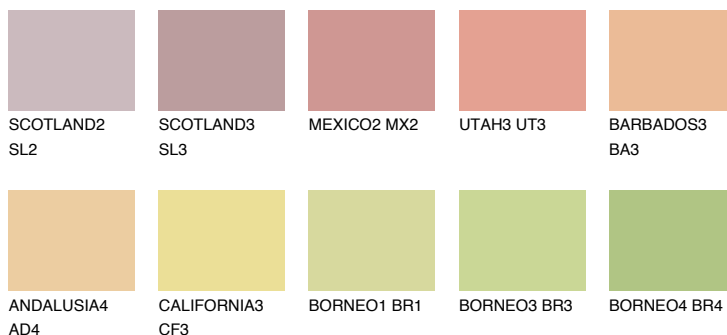

**ALGARVE4 AV4**56% **TSR** 59%**Ngjyrat që përputhen****NGJYRAT****Intenzive**

Për më shumë informata për materialet dekorative dhe ngjyrat shkoni tek

webfaqja

www.ceresit.al

*Ngjyrat e paraqitura u referohen materialeve dekorative dhe ngjyrave të ofruara nga Ceresit. Për shkak të përdorimit të teknikave digjitale, ekziston mundësia që ngjyrat e paraqitura nuk i përfaqësojnë ato origjinale, kështu që nuk mund të konsiderohen si paraqitje të besueshme të ngjyrave. Ju rekomandojmë të kontrolloni mostrat autentike të ngjyrave.