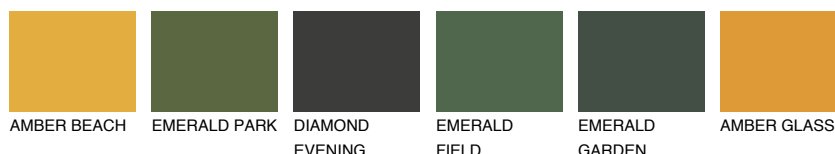

**ALGARVE4 AV4**56% **TSR** 59%**Ngjyrat që përputhen****NGJYRAT****Intenzive**

Për më shumë informata për materialet dekorative dhe ngjyrat shkoni tek

webfaqja

www.ceresit.al

*Ngjyrat e paraqitura u referohen materialeve dekorative dhe ngjyrave të ofruara nga Ceresit. Për shkak të përdorimit të teknikave digjitale, ekziston mundësia që ngjyrat e paraqitura nuk i përfaqësojnë ato origjinale, kështu që nuk mund të konsiderohen si paraqitje të besueshme të ngjyrave. Ju rekomandojmë të kontrolloni mostrat autentike të ngjyrave.