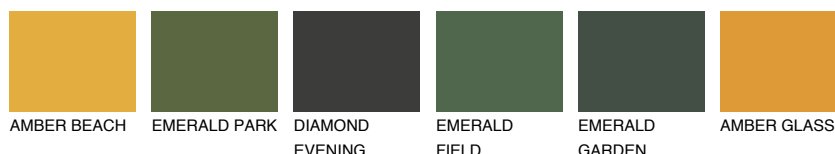

ALGARVE4 AV4

56% **TSR** 59%

Ngjyrat që përputhen

NGJYRAT

Intenzive

Për më shumë informata për materialet dekorative dhe ngjyrat shkoni tek

webfaqja

www.ceresit.al

*Ngjyrat e paraqitura u referohen materialeve dekorative dhe ngjyrave të ofruara nga Ceresit. Për shkak të përdorimit të teknikave digjitale, ekziston mundësia që ngjyrat e paraqitura nuk i përfaqësojnë ato origjinale, kështu që nuk mund të konsiderohen si paraqitje të besueshme të ngjyrave. Ju rekomandojmë të kontrolloni mostrat autentike të ngjyrave.