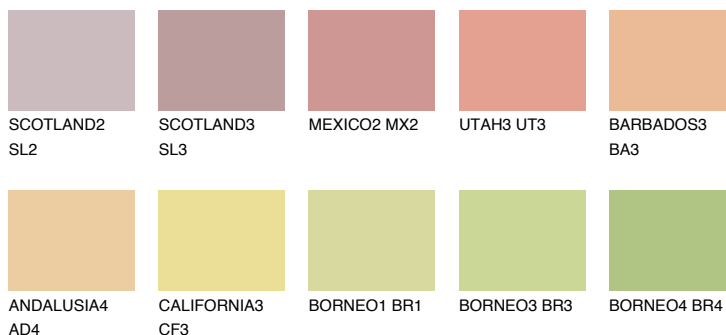

ALGARVE4 AV4

56% **TSR** 59%

Ngjyrat që përputhen

NGJYRAT

Intenzive

Për më shumë informata për materialet dekorative dhe ngjyrat shkoni tek

webfaqja

www.ceresit.al

*Ngjyrat e paraqitura u referohen materialeve dekorative dhe ngjyrave të ofruara nga Ceresit. Për shkak të përdorimit të teknikave digjitale, ekziston mundësia që ngjyrat e paraqitura nuk i përfaqësojnë ato origjinale, kështu që nuk mund të konsiderohen si paraqitje të besueshme të ngjyrave. Ju rekomandojmë të kontrolloni mostrat autentike të ngjyrave.