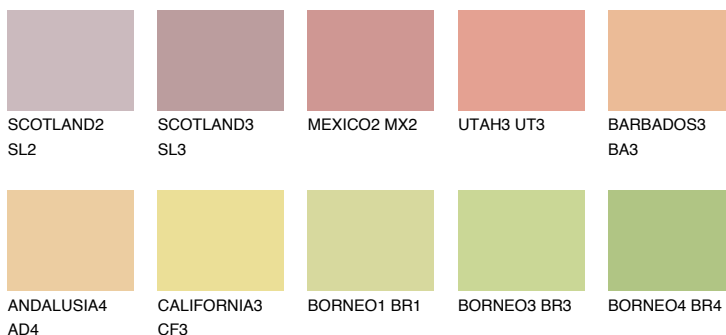

**ALGARVE4 AV4**56% **TSR** 59%**Ngjyrat që përputhen****NGJYRAT****Intenzive**

Për më shumë informata për materialet dekorative dhe ngjyrat shkoni tek

webfaqja

www.ceresit.al

*Ngjyrat e paraqitura u referohen materialeve dekorative dhe ngjyrave të ofruara nga Ceresit. Për shkak të përdorimit të teknikave digjitale, ekziston mundësia që ngjyrat e paraqitura nuk i përfaqësojnë ato origjinale, kështu që nuk mund të konsiderohen si paraqitje të besueshme të ngjyrave. Ju rekomandojmë të kontrolloni mostrat autentike të ngjyrave.