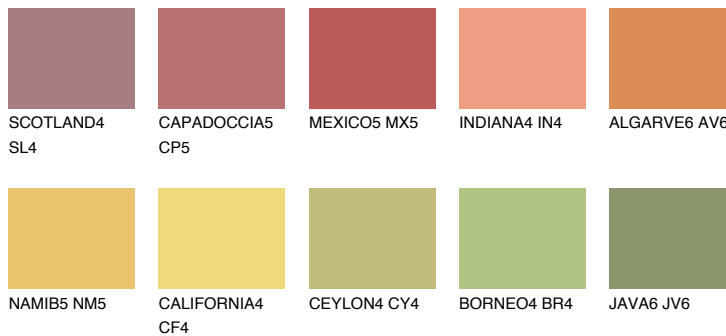

**ALGARVE5 AV5**● 46% **TSR** 54%**Ngjyrat që përputhen****NGJYRAT****Intenzive**

Për më shumë informata për materialet dekorative dhe ngjyrat shkoni tek

webfaqja

www.ceresit.al

*Ngjyrat e paraqitura u referohen materialeve dekorative dhe ngjyrave të ofruara nga Ceresit. Për shkak të përdorimit të teknikave digjitale, ekziston mundësia që ngjyrat e paraqitura nuk i përfaqësojnë ato origjinale, kështu që nuk mund të konsiderohen si paraqitje të besueshme të ngjyrave. Ju rekomandojmë të kontrolloni mostrat autentike të ngjyrave.