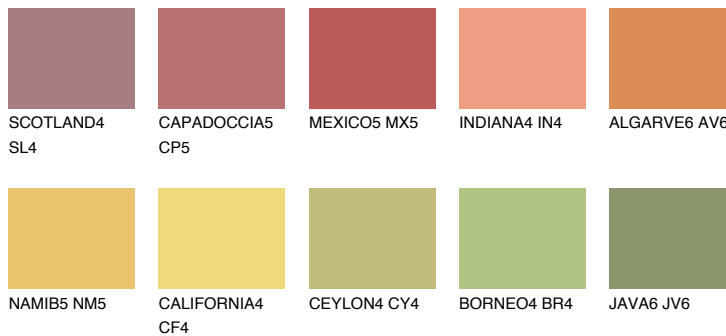

**ALGARVE5 AV5**☀️ 46% **TSR** 54%**Ngjyrat që përputhen****NGJYRAT****Intenzive**

Për më shumë informata për materialet dekorative dhe ngjyrat shkoni tek

webfaqja

www.ceresit.al

*Ngjyrat e paraqitura u referohen materialeve dekorative dhe ngjyrave të ofruara nga Ceresit. Për shkak të përdorimit të teknikave digjitale, ekziston mundësia që ngjyrat e paraqitura nuk i përfaqësojnë ato origjinale, kështu që nuk mund të konsiderohen si paraqitje të besueshme të ngjyrave. Ju rekomandojmë të kontrolloni mostrat autentike të ngjyrave.