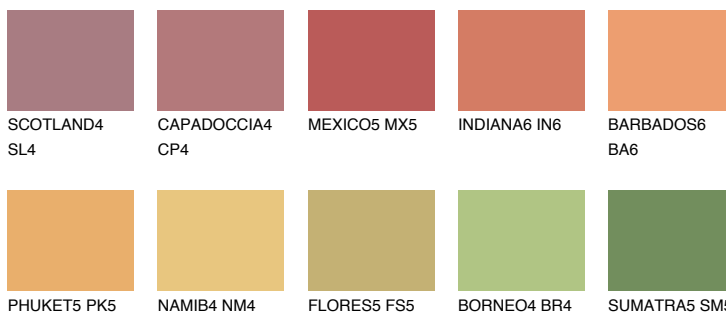

**ALGARVE6 AV6**☀️ 34% **TSR 47%****Ngjyrat që përputhen****NGJYRAT****Intenzive**

Për më shumë informata për materialet dekorative dhe ngjyrat shkoni tek

webfaqja

www.ceresit.al

*Ngjyrat e paraqitura u referohen materialeve dekorative dhe ngjyrave të ofruara nga Ceresit. Për shkak të përdorimit të teknikave digjitale, ekziston mundësia që ngjyrat e paraqitura nuk i përfaqësojnë ato origjinale, kështu që nuk mund të konsiderohen si paraqitje të besueshme të ngjyrave. Ju rekomandojmë të kontrolloni mostrat autentike të ngjyrave.