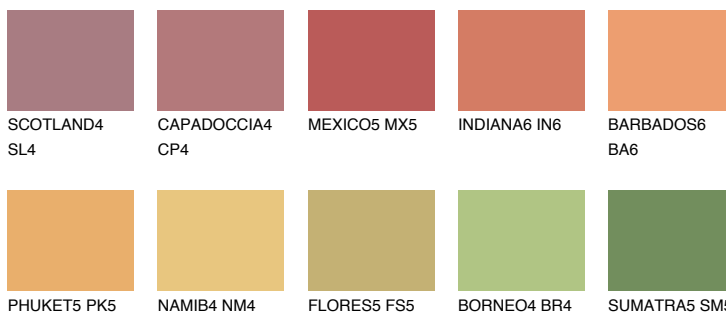

**ALGARVE6 AV6**☀️ 34%   **TSR 47%****Ngjyrat që përputhen****NGJYRAT****Intenzive**

Për më shumë informata për materialet dekorative dhe ngjyrat shkoni tek

webfaqja

[www.ceresit.al](http://www.ceresit.al)

\*Ngjyrat e paraqitura u referohen materialeve dekorative dhe ngjyrave të ofruara nga Ceresit. Për shkak të përdorimit të teknikave digjitale, ekziston mundësia që ngjyrat e paraqitura nuk i përfaqësojnë ato origjinale, kështu që nuk mund të konsiderohen si paraqitje të besueshme të ngjyrave. Ju rekomandojmë të kontrolloni mostrat autentike të ngjyrave.