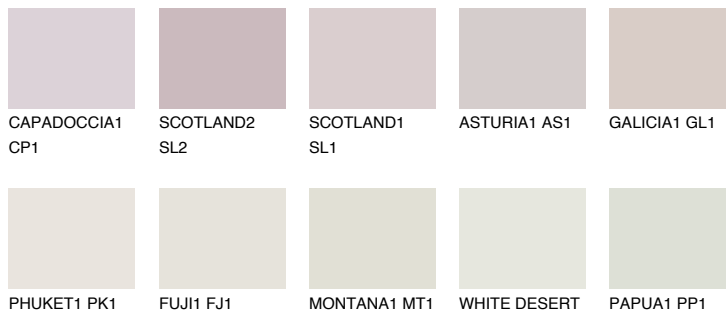

**CATALONIA1 CN1**70% **TSR** 67%**Ngjyrat që përputhen****NGJYRAT****Intenzive**

Për më shumë informata për materialet dekorative dhe ngjyrat shkoni tek

webfaqja

[www.ceresit.al](http://www.ceresit.al)

\*Ngjyrat e paraqitura u referohen materialeve dekorative dhe ngjyrave të ofruara nga Ceresit. Për shkak të përdorimit të teknikave digjitale, ekziston mundësia që ngjyrat e paraqitura nuk i përfaqësojnë ato origjinale, kështu që nuk mund të konsiderohen si paraqitje të besueshme të ngjyrave. Ju rekomandojmë të kontrolloni mostrat autentike të ngjyrave.