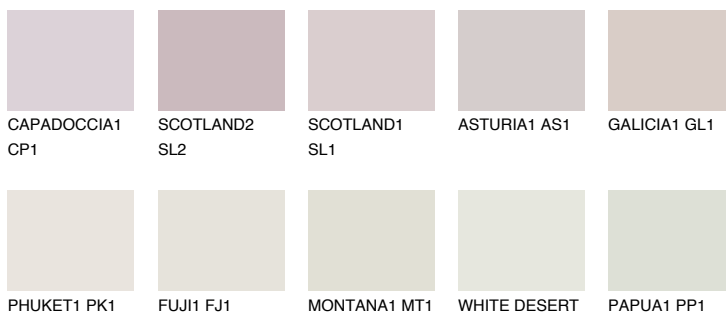


**CATALONIA1 CN1**70% **TSR** 67%**Ngjyrat që përputhen****NGJYRAT****Intenzive**

Për më shumë informata për materialet dekorative dhe ngjyrat shkoni tek

webfaqja

www.ceresit.al

*Ngjyrat e paraqitura u referohen materialeve dekorative dhe ngjyrave të ofruara nga Ceresit. Për shkak të përdorimit të teknikave digjitale, ekziston mundësia që ngjyrat e paraqitura nuk i përfaqësojnë ato origjinale, kështu që nuk mund të konsiderohen si paraqitje të besueshme të ngjyrave. Ju rekomandojmë të kontrolloni mostrat autentike të ngjyrave.