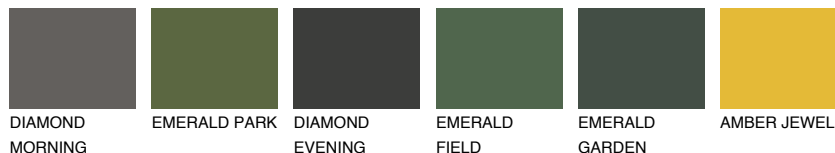

**CATALONIA1 CN1**70% **TSR** 67%**Ngjyrat që përputhen****NGJYRAT****Intenzive**

Për më shumë informata për materialet dekorative dhe ngjyrat shkoni tek

webfaqja

[www.ceresit.al](http://www.ceresit.al)

\*Ngjyrat e paraqitura u referohen materialeve dekorative dhe ngjyrave të ofruara nga Ceresit. Për shkak të përdorimit të teknikave digjitale, ekziston mundësia që ngjyrat e paraqitura nuk i përfaqësojnë ato origjinale, kështu që nuk mund të konsiderohen si paraqitje të besueshme të ngjyrave. Ju rekomandojmë të kontrolloni mostrat autentike të ngjyrave.