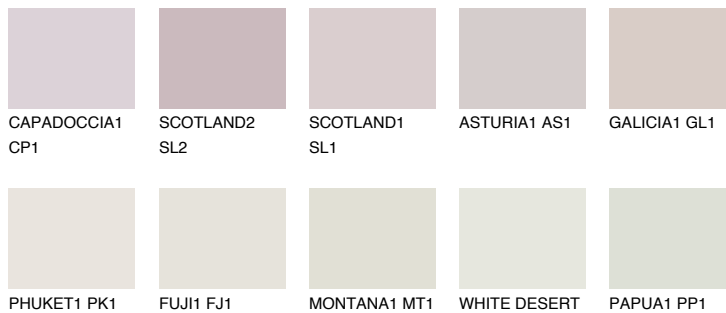


**CATALONIA1 CN1**70% **TSR** 67%**Ngjyrat që përputhen****NGJYRAT****Intenzive**

Për më shumë informata për materialet dekorative dhe ngjyrat shkoni tek

webfaqja

[www.ceresit.al](http://www.ceresit.al)

\*Ngjyrat e paraqitura u referohen materialeve dekorative dhe ngjyrave të ofruara nga Ceresit. Për shkak të përdorimit të teknikave digjitale, ekziston mundësia që ngjyrat e paraqitura nuk i përfaqësojnë ato origjinale, kështu që nuk mund të konsiderohen si paraqitje të besueshme të ngjyrave. Ju rekomandojmë të kontrolloni mostrat autentike të ngjyrave.