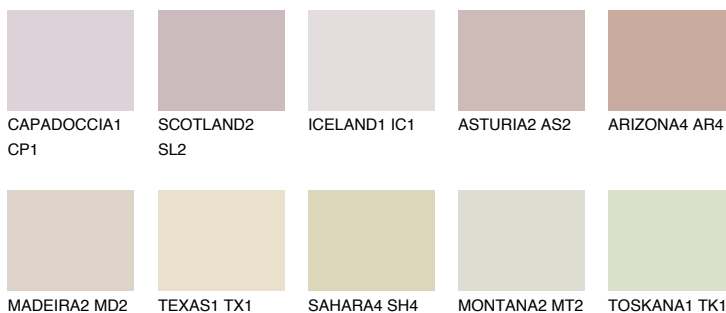


**CATALONIA2 CN2**59% **TSR** 55%**Ngjyrat që përputhen****NGJYRAT****Intenzive**

Për më shumë informata për materialet dekorative dhe ngjyrat shkoni tek

webfaqja

www.ceresit.al

*Ngjyrat e paraqitura u referohen materialeve dekorative dhe ngjyrave të ofruara nga Ceresit. Për shkak të përdorimit të teknikave digjitale, ekziston mundësia që ngjyrat e paraqitura nuk i përfaqësojnë ato origjinale, kështu që nuk mund të konsiderohen si paraqitje të besueshme të ngjyrave. Ju rekomandojmë të kontrolloni mostrat autentike të ngjyrave.