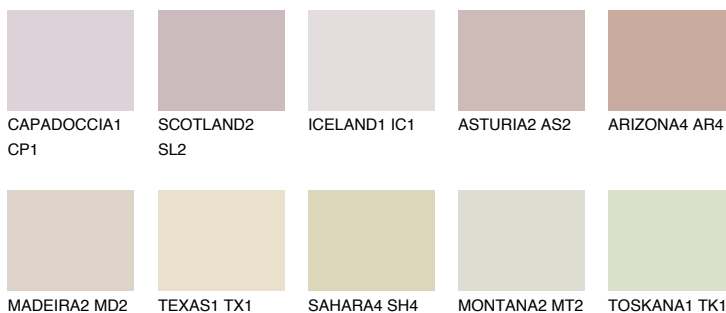

**CATALONIA2 CN2**59% **TSR** 55%**Ngjyrat që përputhen****NGJYRAT****Intenzive**

Për më shumë informata për materialet dekorative dhe ngjyrat shkoni tek

webfaqja

www.ceresit.al

*Ngjyrat e paraqitura u referohen materialeve dekorative dhe ngjyrave të ofruara nga Ceresit. Për shkak të përdorimit të teknikave digjitale, ekziston mundësia që ngjyrat e paraqitura nuk i përfaqësojnë ato origjinale, kështu që nuk mund të konsiderohen si paraqitje të besueshme të ngjyrave. Ju rekomandojmë të kontrolloni mostrat autentike të ngjyrave.