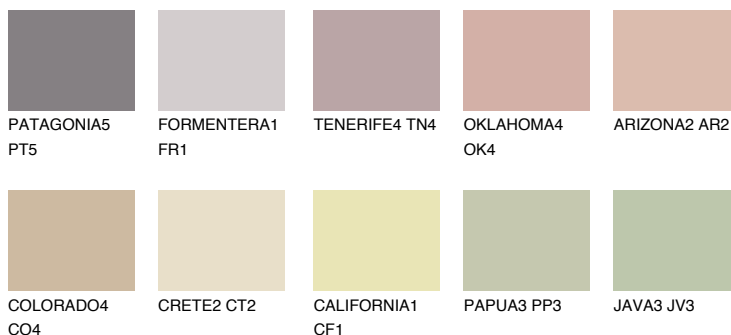

**CATALONIA3 CN3**48% **TSR** 48%**Ngjyrat që përputhen****NGJYRAT****Intenzive**

Për më shumë informata për materialet dekorative dhe ngjyrat shkoni tek

webfaqja

[www.ceresit.al](http://www.ceresit.al)

\*Ngjyrat e paraqitura u referohen materialeve dekorative dhe ngjyrave të ofruara nga Ceresit. Për shkak të përdorimit të teknikave digjitale, ekziston mundësia që ngjyrat e paraqitura nuk i përfaqësojnë ato origjinale, kështu që nuk mund të konsiderohen si paraqitje të besueshme të ngjyrave. Ju rekomandojmë të kontrolloni mostrat autentike të ngjyrave.