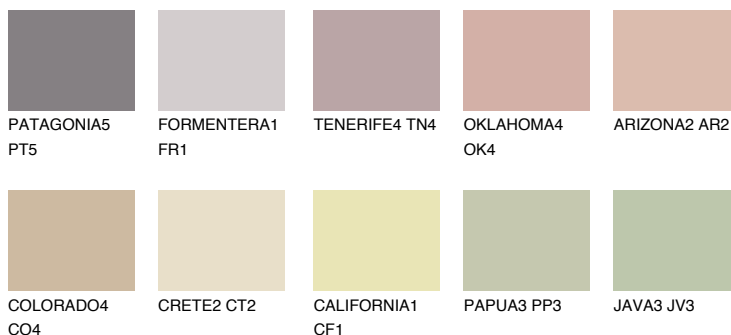

**CATALONIA3 CN3**48% **TSR** 48%**Ngjyrat që përputhen****NGJYRAT****Intenzive**

Për më shumë informata për materialet dekorative dhe ngjyrat shkoni tek

webfaqja

www.ceresit.al

*Ngjyrat e paraqitura u referohen materialeve dekorative dhe ngjyrave të ofruara nga Ceresit. Për shkak të përdorimit të teknikave digjitale, ekziston mundësia që ngjyrat e paraqitura nuk i përfaqësojnë ato origjinale, kështu që nuk mund të konsiderohen si paraqitje të besueshme të ngjyrave. Ju rekomandojmë të kontrolloni mostrat autentike të ngjyrave.