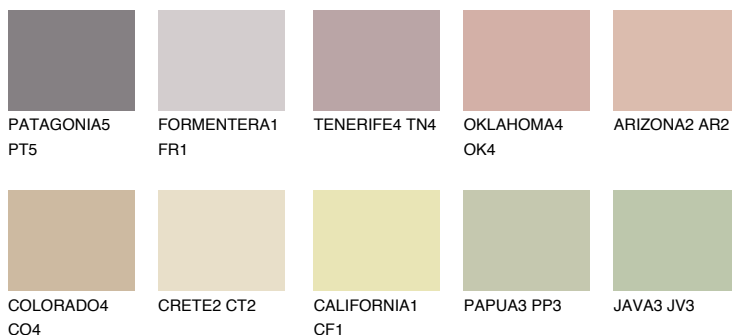

**CATALONIA3 CN3**48% **TSR** 48%**Ngjyrat që përputhen****NGJYRAT****Intenzive**

Për më shumë informata për materialet dekorative dhe ngjyrat shkoni tek

webfaqja

www.ceresit.al

*Ngjyrat e paraqitura u referohen materialeve dekorative dhe ngjyrave të ofruara nga Ceresit. Për shkak të përdorimit të teknikave digjitale, ekziston mundësia që ngjyrat e paraqitura nuk i përfaqësojnë ato origjinale, kështu që nuk mund të konsiderohen si paraqitje të besueshme të ngjyrave. Ju rekomandojmë të kontrolloni mostrat autentike të ngjyrave.