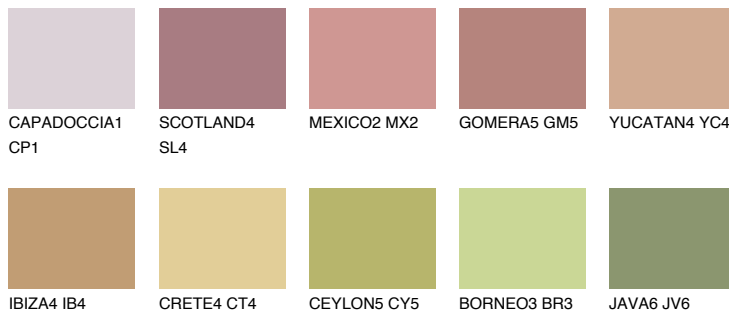

**CATALONIA4 CN4**42% **TSR** 48%**Ngjyrat që përputhen****NGJYRAT****Intenzive**

Për më shumë informata për materialet dekorative dhe ngjyrat shkoni tek

webfaqja

www.ceresit.al

*Ngjyrat e paraqitura u referohen materialeve dekorative dhe ngjyrave të ofruara nga Ceresit. Për shkak të përdorimit të teknikave digjitale, ekziston mundësia që ngjyrat e paraqitura nuk i përfaqësojnë ato origjinale, kështu që nuk mund të konsiderohen si paraqitje të besueshme të ngjyrave. Ju rekomandojmë të kontrolloni mostrat autentike të ngjyrave.