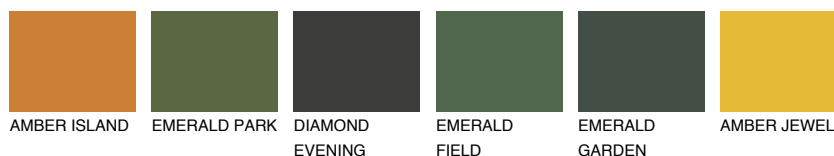

**CATALONIA4 CN4**42% **TSR** 48%**Ngjyrat që përputhen****NGJYRAT****Intenzive**

Për më shumë informata për materialet dekorative dhe ngjyrat shkoni tek

webfaqja

www.ceresit.al

*Ngjyrat e paraqitura u referohen materialeve dekorative dhe ngjyrave të ofruara nga Ceresit. Për shkak të përdorimit të teknikave digjitale, ekziston mundësia që ngjyrat e paraqitura nuk i përfaqësojnë ato origjinale, kështu që nuk mund të konsiderohen si paraqitje të besueshme të ngjyrave. Ju rekomandojmë të kontrolloni mostrat autentike të ngjyrave.