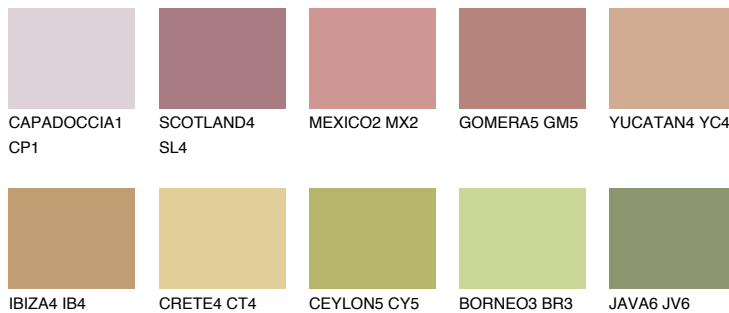


**CATALONIA4 CN4**42% **TSR** 48%**Ngjyrat që përputhen****NGJYRAT****Intenzive**

Për më shumë informata për materialet dekorative dhe ngjyrat shkoni tek

webfaqja

[www.ceresit.al](http://www.ceresit.al)

\*Ngjyrat e paraqitura u referohen materialeve dekorative dhe ngjyrave të ofruara nga Ceresit. Për shkak të përdorimit të teknikave digjitale, ekziston mundësia që ngjyrat e paraqitura nuk i përfaqësojnë ato origjinale, kështu që nuk mund të konsiderohen si paraqitje të besueshme të ngjyrave. Ju rekomandojmë të kontrolloni mostrat autentike të ngjyrave.