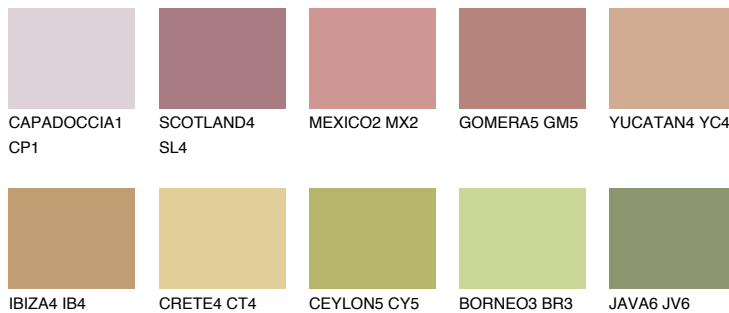


**CATALONIA4 CN4**42% **TSR** 48%**Ngjyrat që përputhen****NGJYRAT****Intenzive**

Për më shumë informata për materialet dekorative dhe ngjyrat shkoni tek

webfaqja

www.ceresit.al

*Ngjyrat e paraqitura u referohen materialeve dekorative dhe ngjyrave të ofruara nga Ceresit. Për shkak të përdorimit të teknikave digjitale, ekziston mundësia që ngjyrat e paraqitura nuk i përfaqësojnë ato origjinale, kështu që nuk mund të konsiderohen si paraqitje të besueshme të ngjyrave. Ju rekomandojmë të kontrolloni mostrat autentike të ngjyrave.