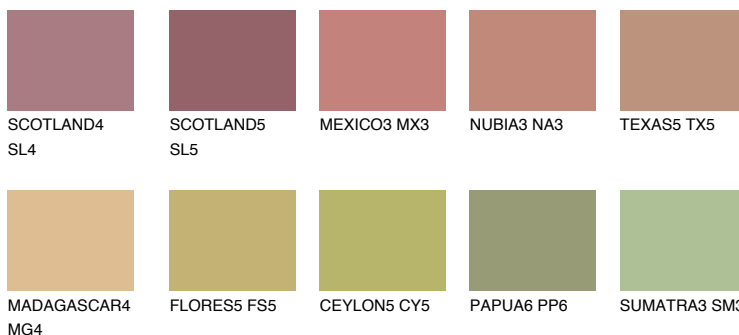

Ngjyrat që përputhen

NGJYRAT