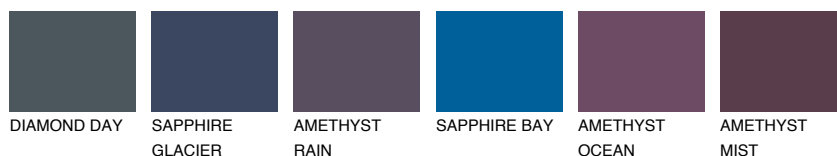

**ADRIATIC3 AA3**57% **TSR** 60%**Ngjyrat që përputhen****NGJYRAT****Intenzive**

Për më shumë informata për materialet dekorative dhe ngjyrat shkoni tek

webfaqja

www.ceresit.al

*Ngjyrat e paraqitura u referohen materialeve dekorative dhe ngjyrave të ofruara nga Ceresit. Për shkak të përdorimit të teknikave digjitale, ekziston mundësia që ngjyrat e paraqitura nuk i përfaqësojnë ato origjinale, kështu që nuk mund të konsiderohen si paraqitje të besueshme të ngjyrave. Ju rekomandojmë të kontrolloni mostrat autentike të ngjyrave.