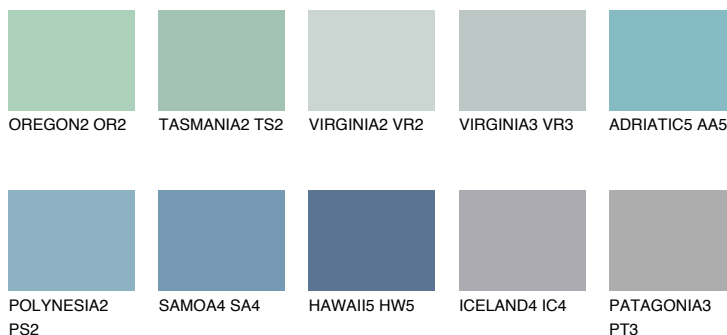

**ADRIATIC3 AA3**57% **TSR** 60%**Ngjyrat që përputhen****NGJYRAT****Intenzive**

Për më shumë informata për materialet dekorative dhe ngjyrat shkoni tek

webfaqja

www.ceresit.al

*Ngjyrat e paraqitura u referohen materialeve dekorative dhe ngjyrave të ofruara nga Ceresit. Për shkak të përdorimit të teknikave digjitale, ekziston mundësia që ngjyrat e paraqitura nuk i përfaqësojnë ato origjinale, kështu që nuk mund të konsiderohen si paraqitje të besueshme të ngjyrave. Ju rekomandojmë të kontrolloni mostrat autentike të ngjyrave.