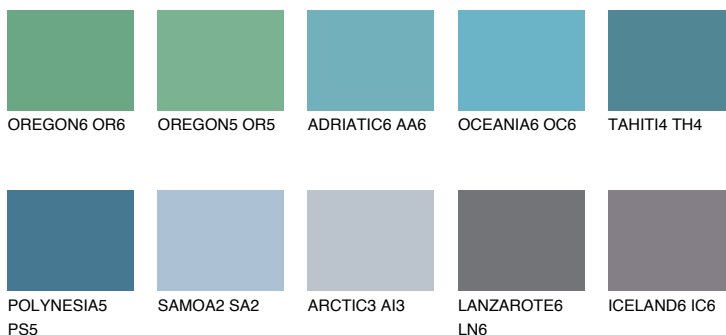

**PACIFIC6 PC6**☀️ 35%   **TSR 48%****Ngjyrat që përputhen****NGJYRAT****Intenzive**

Për më shumë informata për materialet dekorative dhe ngjyrat shkoni tek

webfaqja

[www.ceresit.al](http://www.ceresit.al)

\*Ngjyrat e paraqitura u referohen materialeve dekorative dhe ngjyrave të ofruara nga Ceresit. Për shkak të përdorimit të teknikave digjitale, ekziston mundësia që ngjyrat e paraqitura nuk i përfaqësojnë ato origjinale, kështu që nuk mund të konsiderohen si paraqitje të besueshme të ngjyrave. Ju rekomandojmë të kontrolloni mostrat autentike të ngjyrave.