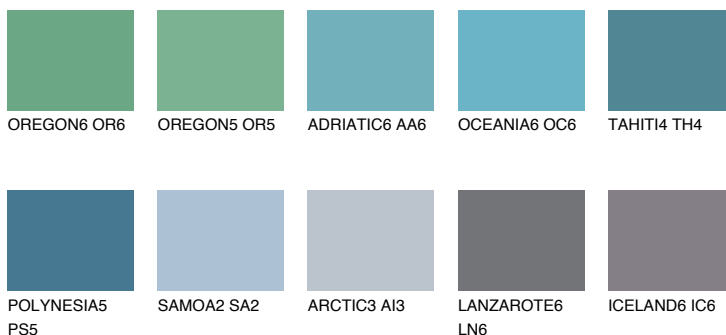

**PACIFIC6 PC6**☀️ 35% **TSR 48%****Ngjyrat që përputhen****NGJYRAT****Intenzive**

Për më shumë informata për materialet dekorative dhe ngjyrat shkoni tek

webfaqja

www.ceresit.al

*Ngjyrat e paraqitura u referohen materialeve dekorative dhe ngjyrave të ofruara nga Ceresit. Për shkak të përdorimit të teknikave digjitale, ekziston mundësia që ngjyrat e paraqitura nuk i përfaqësojnë ato origjinale, kështu që nuk mund të konsiderohen si paraqitje të besueshme të ngjyrave. Ju rekomandojmë të kontrolloni mostrat autentike të ngjyrave.