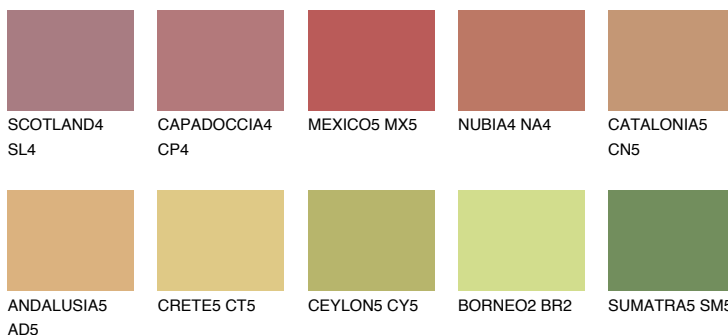

**CATALONIA6 CN6**30% **TSR** 39%**Ngjyrat që përputhen****NGJYRAT****Intenzive**

Për më shumë informata për materialet dekorative dhe ngjyrat shkoni tek

webfaqja

www.ceresit.al

*Ngjyrat e paraqitura u referohen materialeve dekorative dhe ngjyrave të ofruara nga Ceresit. Për shkak të përdorimit të teknikave digjitale, ekziston mundësia që ngjyrat e paraqitura nuk i përfaqësojnë ato origjinale, kështu që nuk mund të konsiderohen si paraqitje të besueshme të ngjyrave. Ju rekomandojmë të kontrolloni mostrat autentike të ngjyrave.