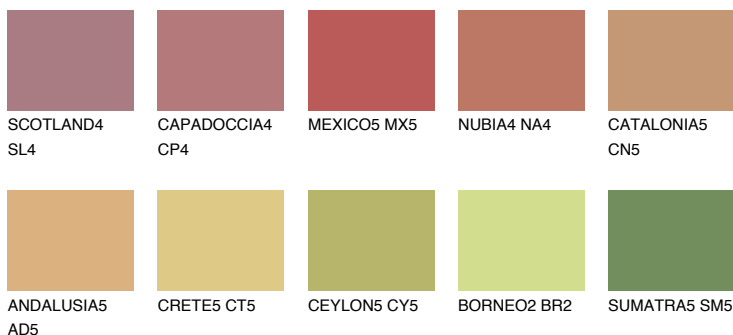

CATALONIA6 CN6

 30% **TSR** 39%

Ngjyrat që përputhen

NGJYRAT

Intenzive

Për më shumë informata për materialet dekorative dhe ngjyrat shkoni tek

webfaqja

www.ceresit.al