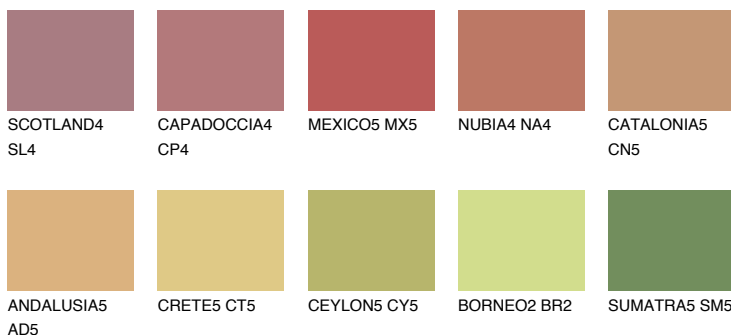

Ngjyrat që përputhen

NGJYRAT