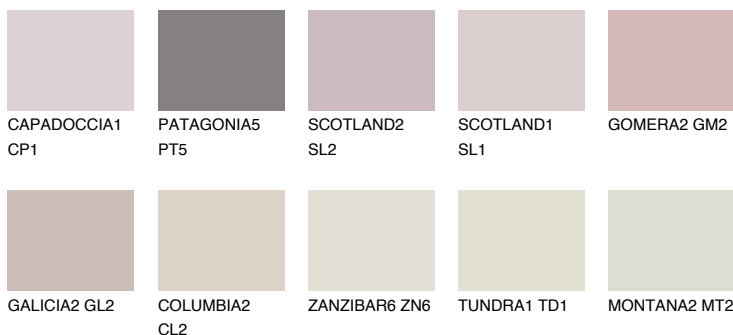

## GOMERA1 GM1

68% **TSR** 68%

### Ngjyrat që përputhen