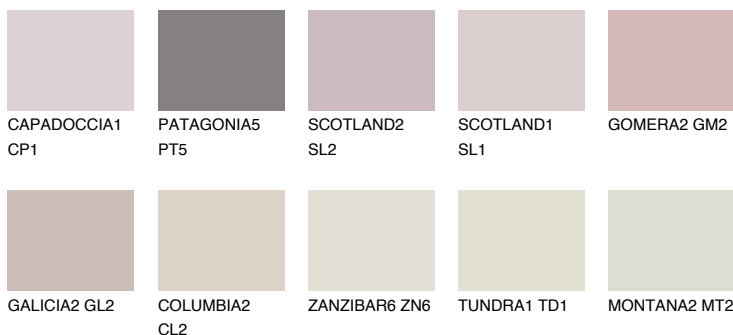


**GOMERA1 GM1**68% **TSR** 68%**Ngjyrat që përputhen****NGJYRAT****Intenzive**

Për më shumë informata për materialet dekorative dhe ngjyrat shkoni tek

webfaqja

www.ceresit.al