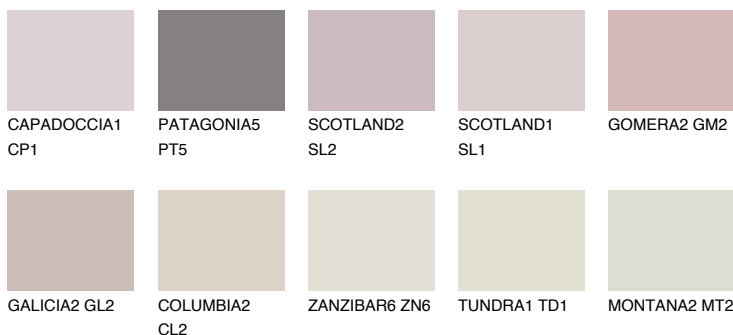

GOMERA1 GM1

68% **TSR** 68%

Ngjyrat që përputhen

NGJYRAT

Intenzive

Për më shumë informata për materialet dekorative dhe ngjyrat shkoni tek

webfaqja

www.ceresit.al