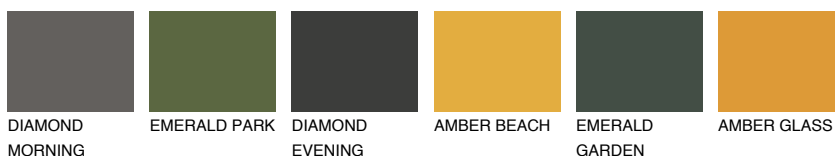

GOMERA1 GM1

68% **TSR** 68%

Ngjyrat që përputhen

NGJYRAT

Intenzive

Për më shumë informata për materialet dekorative dhe ngjyrat shkoni tek

webfaqja

www.ceresit.al