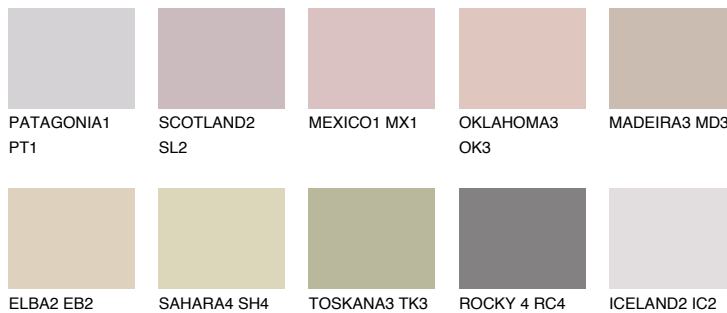

GOMERA2 GM2

53% **TSR** 54%

Ngjyrat që përputhen

NGJYRAT

Intenzive

Për më shumë informata për materialet dekorative dhe ngjyrat shkoni tek

webfaqja

www.ceresit.al

*Ngjyrat e paraqitura u referohen materialeve dekorative dhe ngjyrave të ofruara nga Ceresit. Për shkak të përdorimit të teknikave digjitale, ekziston mundësia që ngjyrat e paraqitura nuk i përfaqësojnë ato origjinale, kështu që nuk mund të konsiderohen si paraqitje të besueshme të ngjyrave. Ju rekomandojmë të kontrolloni mostrat autentike të ngjyrave.