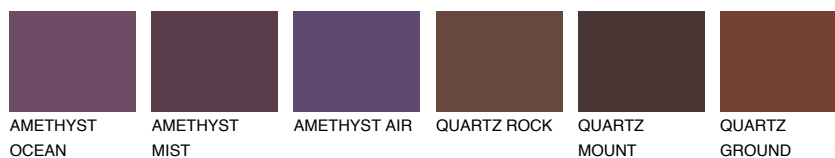

**GOMERA2 GM2**● 53% **TSR** 54%**Ngjyrat që përputhen****NGJYRAT****Intenzive**

Për më shumë informata për materialet dekorative dhe ngjyrat shkoni tek

webfaqja

www.ceresit.al

*Ngjyrat e paraqitura u referohen materialeve dekorative dhe ngjyrave të ofruara nga Ceresit. Për shkak të përdorimit të teknikave digjitale, ekziston mundësia që ngjyrat e paraqitura nuk i përfaqësojnë ato origjinale, kështu që nuk mund të konsiderohen si paraqitje të besueshme të ngjyrave. Ju rekomandojmë të kontrolloni mostrat autentike të ngjyrave.