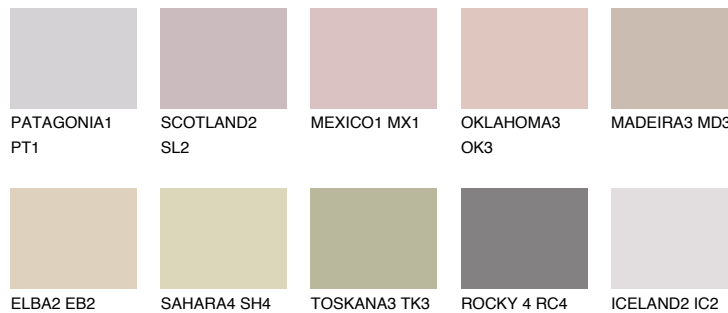

**GOMERA2 GM2**● 53% **TSR** 54%**Ngjyrat që përputhen****NGJYRAT****Intenzive**

Për më shumë informata për materialet dekorative dhe ngjyrat shkoni tek

webfaqja

www.ceresit.al

*Ngjyrat e paraqitura u referohen materialeve dekorative dhe ngjyrave të ofruara nga Ceresit. Për shkak të përdorimit të teknikave digjitale, ekziston mundësia që ngjyrat e paraqitura nuk i përfaqësojnë ato origjinale, kështu që nuk mund të konsiderohen si paraqitje të besueshme të ngjyrave. Ju rekomandojmë të kontrolloni mostrat autentike të ngjyrave.