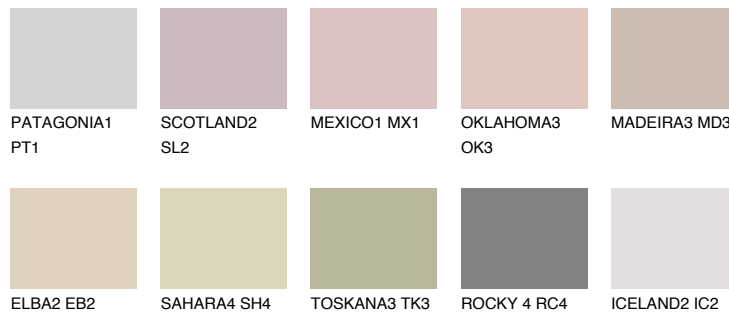


**GOMERA2 GM2**53% **TSR** 54%**Ngjyrat që përputhen****NGJYRAT****Intenzive**

Për më shumë informata për materialet dekorative dhe ngjyrat shkoni tek

webfaqja

www.ceresit.al

*Ngjyrat e paraqitura u referohen materialeve dekorative dhe ngjyrave të ofruara nga Ceresit. Për shkak të përdorimit të teknikave digjitale, ekziston mundësia që ngjyrat e paraqitura nuk i përfaqësojnë ato origjinale, kështu që nuk mund të konsiderohen si paraqitje të besueshme të ngjyrave. Ju rekomandojmë të kontrolloni mostrat autentike të ngjyrave.