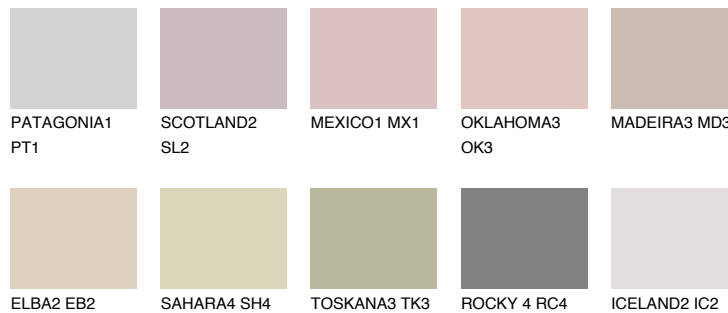


**GOMERA2 GM2**● 53% **TSR** 54%**Ngjyrat që përputhen****NGJYRAT****Intenzive**

Për më shumë informata për materialet dekorative dhe ngjyrat shkoni tek

webfaqja

www.ceresit.al

*Ngjyrat e paraqitura u referohen materialeve dekorative dhe ngjyrave të ofruara nga Ceresit. Për shkak të përdorimit të teknikave digjitale, ekziston mundësia që ngjyrat e paraqitura nuk i përfaqësojnë ato origjinale, kështu që nuk mund të konsiderohen si paraqitje të besueshme të ngjyrave. Ju rekomandojmë të kontrolloni mostrat autentike të ngjyrave.