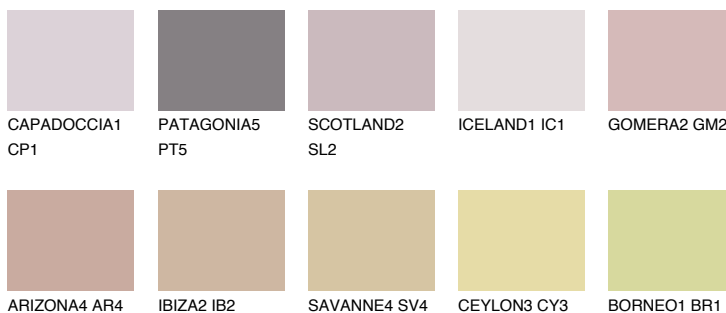

**GOMERA3 GM3**☾ 41% **TSR 53%****Ngjyrat që përputhen****NGJYRAT****Intenzive**

Për më shumë informata për materialet dekorative dhe ngjyrat shkoni tek

webfaqja

[www.ceresit.al](http://www.ceresit.al)

\*Ngjyrat e paraqitura u referohen materialeve dekorative dhe ngjyrave të ofruara nga Ceresit. Për shkak të përdorimit të teknikave digjitale, ekziston mundësia që ngjyrat e paraqitura nuk i përfaqësojnë ato origjinale, kështu që nuk mund të konsiderohen si paraqitje të besueshme të ngjyrave. Ju rekomandojmë të kontrolloni mostrat autentike të ngjyrave.