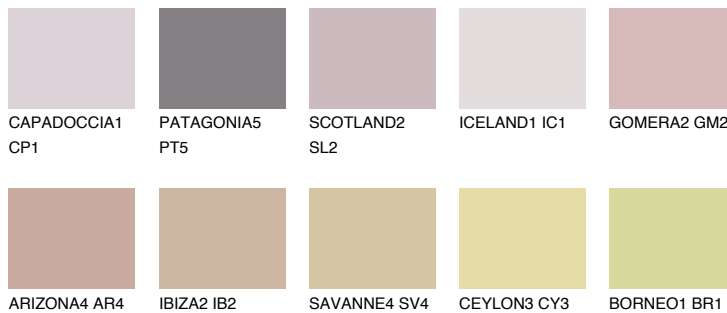


**GOMERA3 GM3**☾ 41% **TSR 53%****Ngjyrat që përputhen****NGJYRAT****Intenzive**

Për më shumë informata për materialet dekorative dhe ngjyrat shkoni tek

webfaqja

[www.ceresit.al](http://www.ceresit.al)

\*Ngjyrat e paraqitura u referohen materialeve dekorative dhe ngjyrave të ofruara nga Ceresit. Për shkak të përdorimit të teknikave digjitale, ekziston mundësia që ngjyrat e paraqitura nuk i përfaqësojnë ato origjinale, kështu që nuk mund të konsiderohen si paraqitje të besueshme të ngjyrave. Ju rekomandojmë të kontrolloni mostrat autentike të ngjyrave.