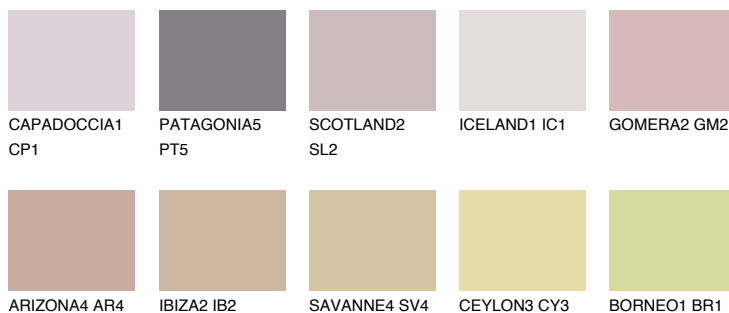

GOMERA3 GM3

41% **TSR** 53%

Ngjyrat që përputhen

NGJYRAT

Intenzive

Për më shumë informata për materialet dekorative dhe ngjyrat shkoni tek

webfaqja

www.ceresit.al

*Ngjyrat e paraqitura u referohen materialeve dekorative dhe ngjyrave të ofruara nga Ceresit. Për shkak të përdorimit të teknikave digjitale, ekziston mundësia që ngjyrat e paraqitura nuk i përfaqësojnë ato origjinale, kështu që nuk mund të konsiderohen si paraqitje të besueshme të ngjyrave. Ju rekomandojmë të kontrolloni mostrat autentike të ngjyrave.