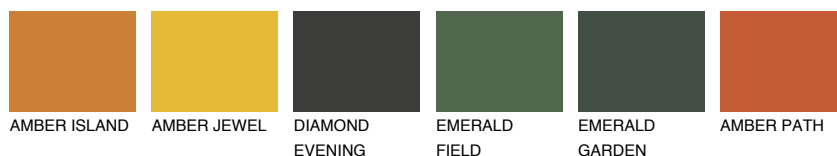

**GOMERA4 GM4**☾ 31% **TSR 40%****Ngjyrat që përputhen****NGJYRAT****Intenzive**

Për më shumë informata për materialet dekorative dhe ngjyrat shkoni tek

webfaqja

www.ceresit.al

*Ngjyrat e paraqitura u referohen materialeve dekorative dhe ngjyrave të ofruara nga Ceresit. Për shkak të përdorimit të teknikave digjitale, ekziston mundësia që ngjyrat e paraqitura nuk i përfaqësojnë ato origjinale, kështu që nuk mund të konsiderohen si paraqitje të besueshme të ngjyrave. Ju rekomandojmë të kontrolloni mostrat autentike të ngjyrave.