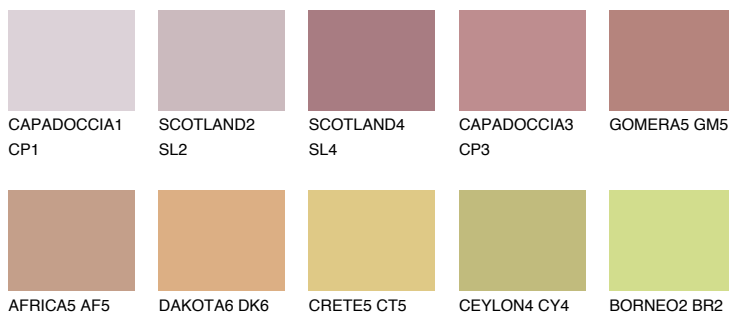

**GOMERA4 GM4**☾ 31% **TSR 40%****Ngjyrat që përputhen****NGJYRAT****Intenzive**

Për më shumë informata për materialet dekorative dhe ngjyrat shkoni tek

webfaqja

www.ceresit.al

*Ngjyrat e paraqitura u referohen materialeve dekorative dhe ngjyrave të ofruara nga Ceresit. Për shkak të përdorimit të teknikave digjitale, ekziston mundësia që ngjyrat e paraqitura nuk i përfaqësojnë ato origjinale, kështu që nuk mund të konsiderohen si paraqitje të besueshme të ngjyrave. Ju rekomandojmë të kontrolloni mostrat autentike të ngjyrave.