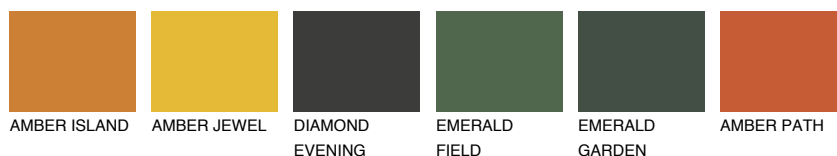

**GOMERA4 GM4**☀ 31% **TSR 40%****Ngjyrat që përputhen****NGJYRAT****Intenzive**

Për më shumë informata për materialet dekorative dhe ngjyrat shkoni tek

webfaqja

www.ceresit.al

*Ngjyrat e paraqitura u referohen materialeve dekorative dhe ngjyrave të ofruara nga Ceresit. Për shkak të përdorimit të teknikave digjitale, ekziston mundësia që ngjyrat e paraqitura nuk i përfaqësojnë ato origjinale, kështu që nuk mund të konsiderohen si paraqitje të besueshme të ngjyrave. Ju rekomandojmë të kontrolloni mostrat autentike të ngjyrave.