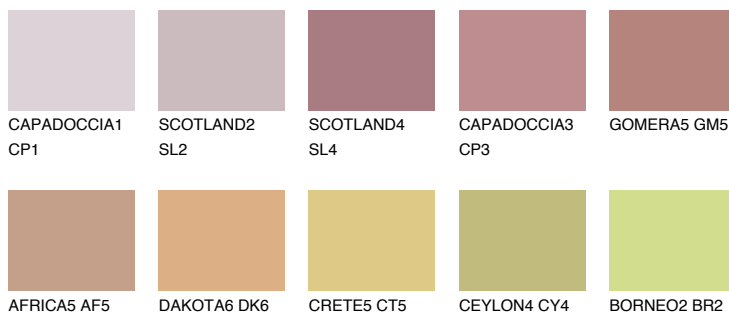

**GOMERA4 GM4**☀ 31% **TSR 40%****Ngjyrat që përputhen****NGJYRAT****Intenzive**

Për më shumë informata për materialet dekorative dhe ngjyrat shkoni tek

webfaqja

www.ceresit.al

*Ngjyrat e paraqitura u referohen materialeve dekorative dhe ngjyrave të ofruara nga Ceresit. Për shkak të përdorimit të teknikave digjitale, ekziston mundësia që ngjyrat e paraqitura nuk i përfaqësojnë ato origjinale, kështu që nuk mund të konsiderohen si paraqitje të besueshme të ngjyrave. Ju rekomandojmë të kontrolloni mostrat autentike të ngjyrave.