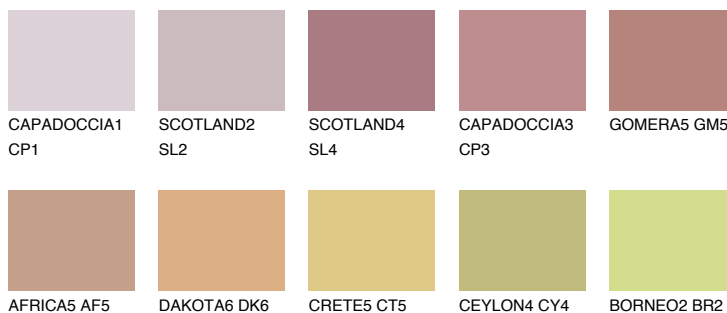

**GOMERA4 GM4**☾ 31% **TSR 40%****Ngjyrat që përputhen****NGJYRAT****Intenzive**

Për më shumë informata për materialet dekorative dhe ngjyrat shkoni tek

webfaqja

www.ceresit.al

*Ngjyrat e paraqitura u referohen materialeve dekorative dhe ngjyrave të ofruara nga Ceresit. Për shkak të përdorimit të teknikave digjitale, ekziston mundësia që ngjyrat e paraqitura nuk i përfaqësojnë ato origjinale, kështu që nuk mund të konsiderohen si paraqitje të besueshme të ngjyrave. Ju rekomandojmë të kontrolloni mostrat autentike të ngjyrave.