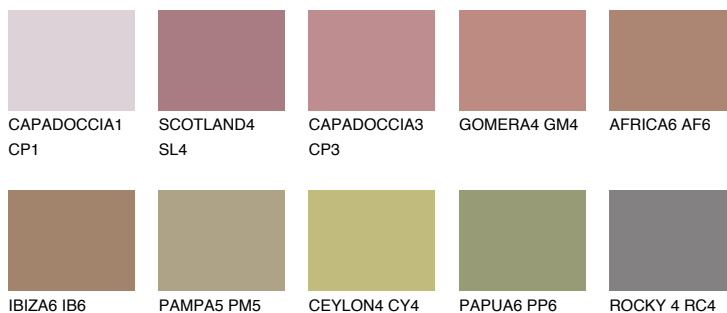

GOMERA5 GM5

☀️ 28% **TSR 34%**

Ngjyrat që përputhen

NGJYRAT

Intenzive

Për më shumë informata për materialet dekorative dhe ngjyrat shkoni tek

webfaqja

www.ceresit.al

*Ngjyrat e paraqitura u referohen materialeve dekorative dhe ngjyrave të ofruara nga Ceresit. Për shkak të përdorimit të teknikave digjitale, ekziston mundësia që ngjyrat e paraqitura nuk i përfaqësojnë ato origjinale, kështu që nuk mund të konsiderohen si paraqitje të besueshme të ngjyrave. Ju rekomandojmë të kontrolloni mostrat autentike të ngjyrave.