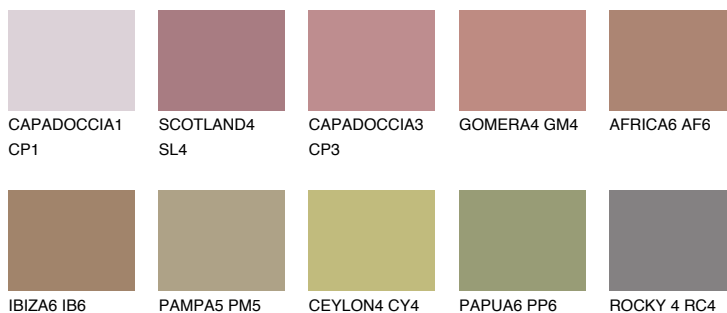

GOMERA5 GM5

☀️ 28% **TSR** 34%

Ngjyrat që përputhen

NGJYRAT

Intenzive

Për më shumë informata për materialet dekorative dhe ngjyrat shkoni tek

webfaqja

www.ceresit.al