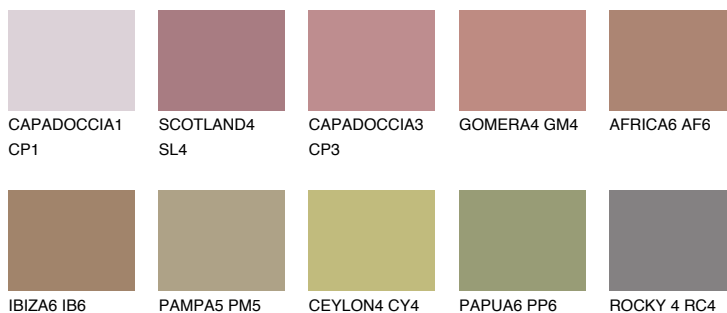

## GOMERA5 GM5

☀️ 28% **TSR** 34%

### Ngjyrat që përputhen

#### Intenzive

Për më shumë informata për materialet dekorative dhe ngjyrat shkoni tek

webfaqja

[www.ceresit.al](http://www.ceresit.al)

\*Ngjyrat e paraqitura u referohen materialeve dekorative dhe ngjyrave të ofruara nga Ceresit. Për shkak të përdorimit të teknikave digjitale, ekziston mundësia që ngjyrat e paraqitura nuk i përfaqësojnë ato origjinale, kështu që nuk mund të konsiderohen si paraqitje të besueshme të ngjyrave. Ju rekomandojmë të kontrolloni mostrat autentike të ngjyrave.