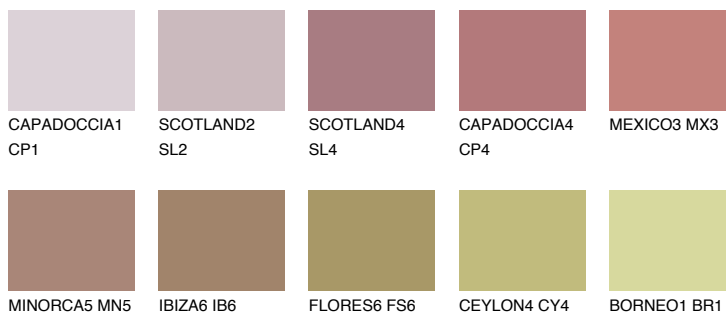

GOMERA6 GM6

☀️ 23% **TSR** 31%

Ngjyrat që përputhen

NGJYRAT

Intenzive

Për më shumë informata për materialet dekorative dhe ngjyrat shkoni tek

webfaqja

www.ceresit.al

*Ngjyrat e paraqitura u referohen materialeve dekorative dhe ngjyrave të ofruara nga Ceresit. Për shkak të përdorimit të teknikave digjitale, ekziston mundësia që ngjyrat e paraqitura nuk i përfaqësojnë ato origjinale, kështu që nuk mund të konsiderohen si paraqitje të besueshme të ngjyrave. Ju rekomandojmë të kontrolloni mostrat autentike të ngjyrave.