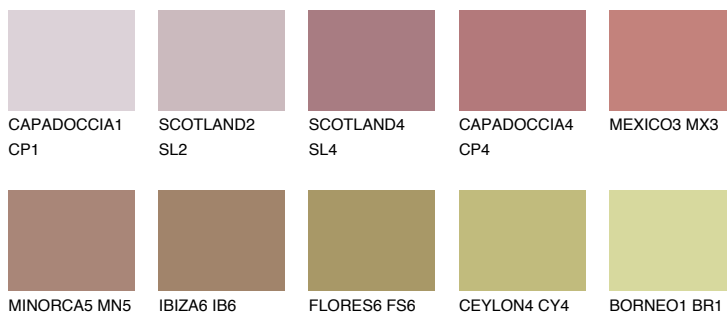

**GOMERA6 GM6**☾ 23% **TSR** 31%**Ngjyrat që përputhen****NGJYRAT****Intenzive**

Për më shumë informata për materialet dekorative dhe ngjyrat shkoni tek

webfaqja

[www.ceresit.al](http://www.ceresit.al)

\*Ngjyrat e paraqitura u referohen materialeve dekorative dhe ngjyrave të ofruara nga Ceresit. Për shkak të përdorimit të teknikave digjitale, ekziston mundësia që ngjyrat e paraqitura nuk i përfaqësojnë ato origjinale, kështu që nuk mund të konsiderohen si paraqitje të besueshme të ngjyrave. Ju rekomandojmë të kontrolloni mostrat autentike të ngjyrave.