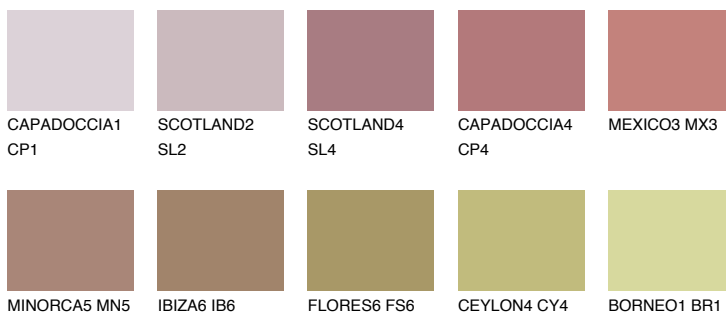

GOMERA6 GM6

☾ 23% **TSR** 31%

Ngjyrat që përputhen

NGJYRAT

Intenzive

Për më shumë informata për materialet dekorative dhe ngjyrat shkoni tek

webfaqja

www.ceresit.al

*Ngjyrat e paraqitura u referohen materialeve dekorative dhe ngjyrave të ofruara nga Ceresit. Për shkak të përdorimit të teknikave digjitale, ekziston mundësia që ngjyrat e paraqitura nuk i përfaqësojnë ato origjinale, kështu që nuk mund të konsiderohen si paraqitje të besueshme të ngjyrave. Ju rekomandojmë të kontrolloni mostrat autentike të ngjyrave.