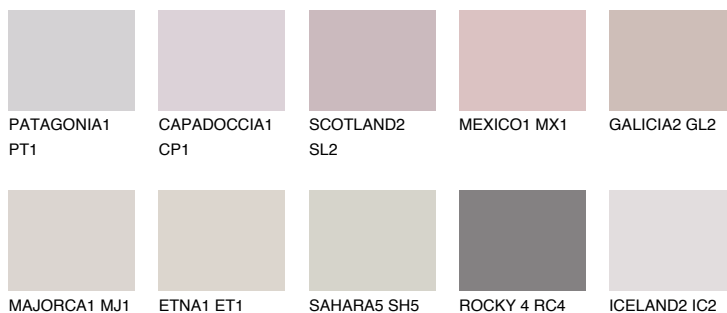

FORMENTERA1 FR1

62% **TSR** 61%

Ngjyrat që përputhen

NGJYRAT

Intenzive

Për më shumë informata për materialet dekorative dhe ngjyrat shkoni tek

webfaqja

www.ceresit.al

*Ngjyrat e paraqitura u referohen materialeve dekorative dhe ngjyrave të ofruara nga Ceresit. Për shkak të përdorimit të teknikave digjitale, ekziston mundësia që ngjyrat e paraqitura nuk i përfaqësojnë ato origjinale, kështu që nuk mund të konsiderohen si paraqitje të besueshme të ngjyrave. Ju rekomandojmë të kontrolloni mostrat autentike të ngjyrave.