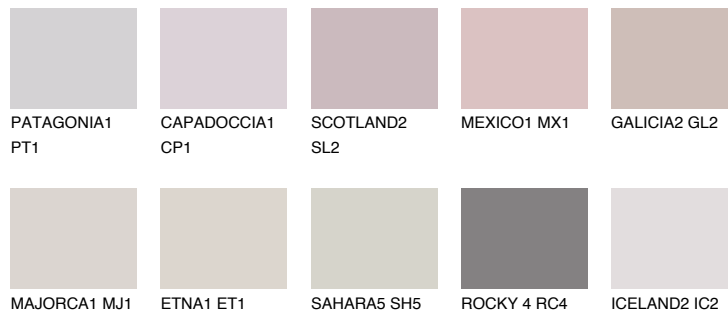

FORMENTERA1 FR1

62% **TSR** 61%

Ngjyrat që përputhen

NGJYRAT

Intenzive

Për më shumë informata për materialet dekorative dhe ngjyrat shkoni tek

webfaqja

www.ceresit.al

*Ngjyrat e paraqitura u referohen materialeve dekorative dhe ngjyrave të ofruara nga Ceresit. Për shkak të përdorimit të teknikave digjitale, ekziston mundësia që ngjyrat e paraqitura nuk i përfaqësojnë ato origjinale, kështu që nuk mund të konsiderohen si paraqitje të besueshme të ngjyrave. Ju rekomandojmë të kontrolloni mostrat autentike të ngjyrave.