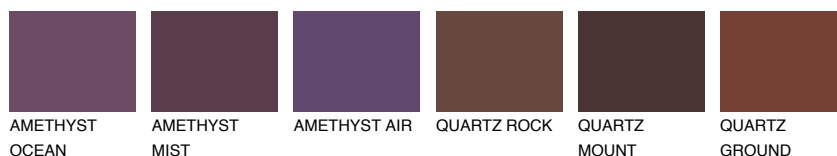

FORMENTERA1 FR1

62% **TSR** 61%

Ngjyrat që përputhen

NGJYRAT

Intenzive

Për më shumë informata për materialet dekorative dhe ngjyrat shkoni tek

webfaqja

www.ceresit.al

*Ngjyrat e paraqitura u referohen materialeve dekorative dhe ngjyrave të ofruara nga Ceresit. Për shkak të përdorimit të teknikave digjitale, ekziston mundësia që ngjyrat e paraqitura nuk i përfaqësojnë ato origjinale, kështu që nuk mund të konsiderohen si paraqitje të besueshme të ngjyrave. Ju rekomandojmë të kontrolloni mostrat autentike të ngjyrave.