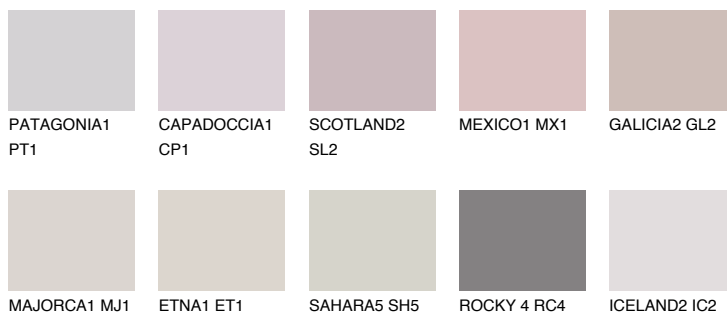

**FORMENTERA1 FR1**62% **TSR** 61%**Ngjyrat që përputhen****NGJYRAT****Intenzive**

Për më shumë informata për materialet dekorative dhe ngjyrat shkoni tek

webfaqja

[www.ceresit.al](http://www.ceresit.al)

\*Ngjyrat e paraqitura u referohen materialeve dekorative dhe ngjyrave të ofruara nga Ceresit. Për shkak të përdorimit të teknikave digjitale, ekziston mundësia që ngjyrat e paraqitura nuk i përfaqësojnë ato origjinale, kështu që nuk mund të konsiderohen si paraqitje të besueshme të ngjyrave. Ju rekomandojmë të kontrolloni mostrat autentike të ngjyrave.