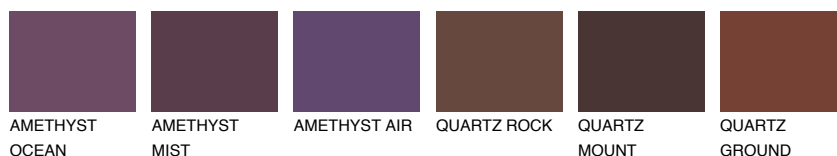

**FORMENTERA1 FR1**62% **TSR** 61%**Ngjyrat që përputhen****NGJYRAT****Intenzive**

Për më shumë informata për materialet dekorative dhe ngjyrat shkoni tek

webfaqja

www.ceresit.al

*Ngjyrat e paraqitura u referohen materialeve dekorative dhe ngjyrave të ofruara nga Ceresit. Për shkak të përdorimit të teknikave digjitale, ekziston mundësia që ngjyrat e paraqitura nuk i përfaqësojnë ato origjinale, kështu që nuk mund të konsiderohen si paraqitje të besueshme të ngjyrave. Ju rekomandojmë të kontrolloni mostrat autentike të ngjyrave.