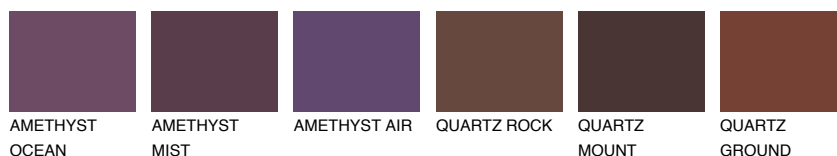

**FORMENTERA1 FR1**62% **TSR** 61%**Ngjyrat që përputhen****NGJYRAT****Intenzive**

Për më shumë informata për materialet dekorative dhe ngjyrat shkoni tek

webfaqja

[www.ceresit.al](http://www.ceresit.al)

\*Ngjyrat e paraqitura u referohen materialeve dekorative dhe ngjyrave të ofruara nga Ceresit. Për shkak të përdorimit të teknikave digjitale, ekziston mundësia që ngjyrat e paraqitura nuk i përfaqësojnë ato origjinale, kështu që nuk mund të konsiderohen si paraqitje të besueshme të ngjyrave. Ju rekomandojmë të kontrolloni mostrat autentike të ngjyrave.