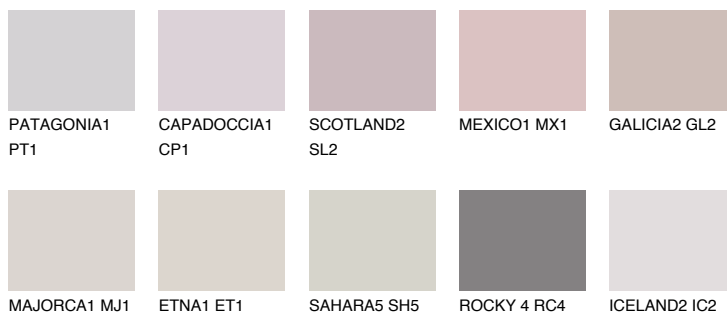

**FORMENTERA1 FR1**62% **TSR** 61%**Ngjyrat që përputhen****NGJYRAT****Intenzive**

Për më shumë informata për materialet dekorative dhe ngjyrat shkoni tek

webfaqja

www.ceresit.al

*Ngjyrat e paraqitura u referohen materialeve dekorative dhe ngjyrave të ofruara nga Ceresit. Për shkak të përdorimit të teknikave digjitale, ekziston mundësia që ngjyrat e paraqitura nuk i përfaqësojnë ato origjinale, kështu që nuk mund të konsiderohen si paraqitje të besueshme të ngjyrave. Ju rekomandojmë të kontrolloni mostrat autentike të ngjyrave.