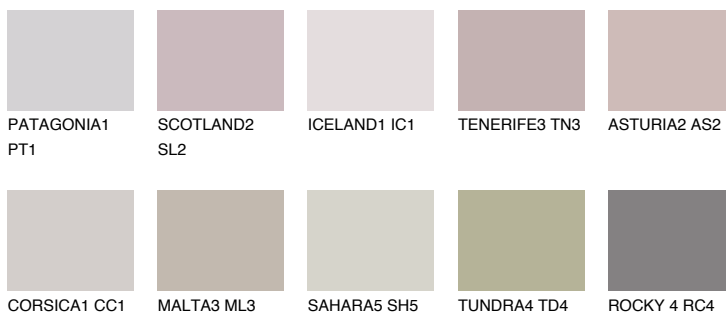

**FORMENTERA2 FR2**53% **TSR** 51%**Ngjyrat që përputhen****NGJYRAT****Intenzive**

Për më shumë informata për materialet dekorative dhe ngjyrat shkoni tek

webfaqja

www.ceresit.al

*Ngjyrat e paraqitura u referohen materialeve dekorative dhe ngjyrave të ofruara nga Ceresit. Për shkak të përdorimit të teknikave digjitale, ekziston mundësia që ngjyrat e paraqitura nuk i përfaqësojnë ato origjinale, kështu që nuk mund të konsiderohen si paraqitje të besueshme të ngjyrave. Ju rekomandojmë të kontrolloni mostrat autentike të ngjyrave.