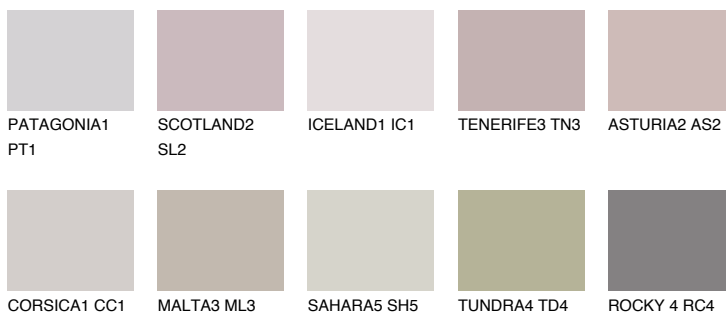

**FORMENTERA2 FR2**53% **TSR** 51%**Ngjyrat që përputhen****NGJYRAT****Intenzive**

Për më shumë informata për materialet dekorative dhe ngjyrat shkoni tek

webfaqja

[www.ceresit.al](http://www.ceresit.al)

\*Ngjyrat e paraqitura u referohen materialeve dekorative dhe ngjyrave të ofruara nga Ceresit. Për shkak të përdorimit të teknikave digjitale, ekziston mundësia që ngjyrat e paraqitura nuk i përfaqësojnë ato origjinale, kështu që nuk mund të konsiderohen si paraqitje të besueshme të ngjyrave. Ju rekomandojmë të kontrolloni mostrat autentike të ngjyrave.