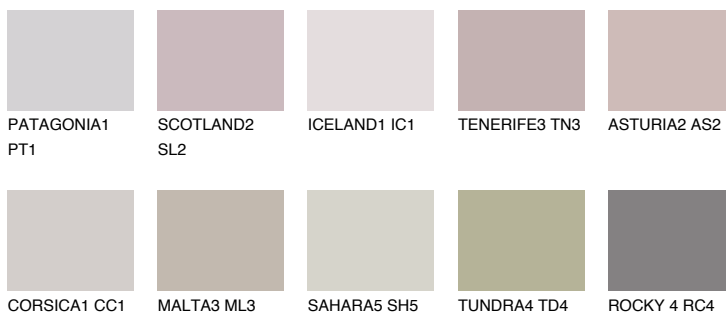

**FORMENTERA2 FR2**● 53% **TSR** 51%**Ngjyrat që përputhen****NGJYRAT****Intenzive**

Për më shumë informata për materialet dekorative dhe ngjyrat shkoni tek

webfaqja

www.ceresit.al

*Ngjyrat e paraqitura u referohen materialeve dekorative dhe ngjyrave të ofruara nga Ceresit. Për shkak të përdorimit të teknikave digjitale, ekziston mundësia që ngjyrat e paraqitura nuk i përfaqësojnë ato origjinale, kështu që nuk mund të konsiderohen si paraqitje të besueshme të ngjyrave. Ju rekomandojmë të kontrolloni mostrat autentike të ngjyrave.