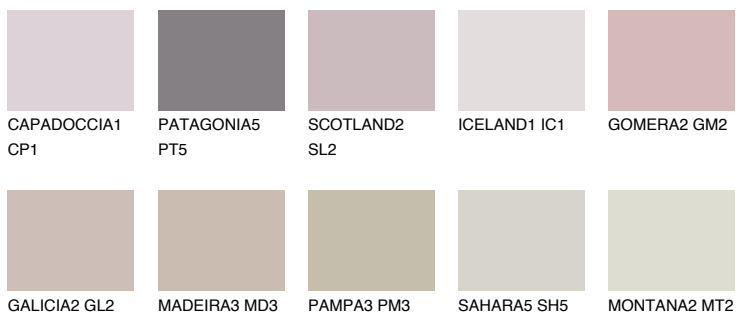

**FORMENTERA3 FR3**☀️ 46% **TSR** 53%**Ngjyrat që përputhen****NGJYRAT****Intenzive**

Për më shumë informata për materialet dekorative dhe ngjyrat shkoni tek

webfaqja

www.ceresit.al

*Ngjyrat e paraqitura u referohen materialeve dekorative dhe ngjyrave të ofruara nga Ceresit. Për shkak të përdorimit të teknikave digjitale, ekziston mundësia që ngjyrat e paraqitura nuk i përfaqësojnë ato origjinale, kështu që nuk mund të konsiderohen si paraqitje të besueshme të ngjyrave. Ju rekomandojmë të kontrolloni mostrat autentike të ngjyrave.