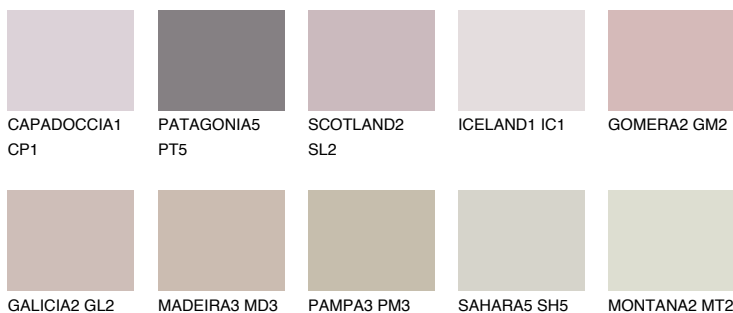

**FORMENTERA3 FR3**☀️ 46% **TSR** 53%**Ngjyrat që përputhen****NGJYRAT****Intenzive**

Për më shumë informata për materialet dekorative dhe ngjyrat shkoni tek

webfaqja

www.ceresit.al

*Ngjyrat e paraqitura u referohen materialeve dekorative dhe ngjyrave të ofruara nga Ceresit. Për shkak të përdorimit të teknikave digjitale, ekziston mundësia që ngjyrat e paraqitura nuk i përfaqësojnë ato origjinale, kështu që nuk mund të konsiderohen si paraqitje të besueshme të ngjyrave. Ju rekomandojmë të kontrolloni mostrat autentike të ngjyrave.