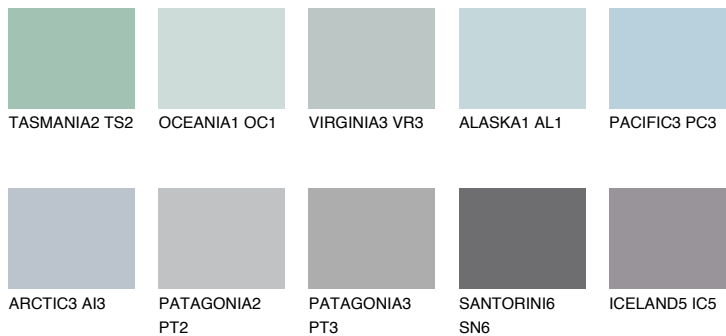

**SAMOA1 SA1**59% **TSR** 63%**Ngjyrat që përputhen****NGJYRAT****Intenzive**

Për më shumë informata për materialet dekorative dhe ngjyrat shkoni tek

webfaqja

[www.ceresit.al](http://www.ceresit.al)

\*Ngjyrat e paraqitura u referohen materialeve dekorative dhe ngjyrave të ofruara nga Ceresit. Për shkak të përdorimit të teknikave digjitale, ekziston mundësia që ngjyrat e paraqitura nuk i përfaqësojnë ato origjinale, kështu që nuk mund të konsiderohen si paraqitje të besueshme të ngjyrave. Ju rekomandojmë të kontrolloni mostrat autentike të ngjyrave.