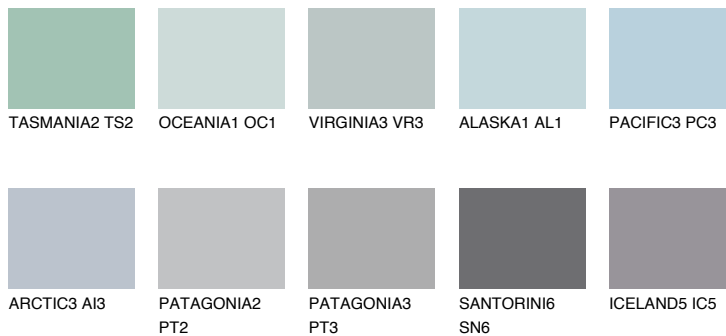


**SAMOA1 SA1**59% **TSR** 63%**Ngjyrat që përputhen****NGJYRAT****Intenzive**

Për më shumë informata për materialet dekorative dhe ngjyrat shkoni tek

webfaqja

www.ceresit.al

*Ngjyrat e paraqitura u referohen materialeve dekorative dhe ngjyrave të ofruara nga Ceresit. Për shkak të përdorimit të teknikave digjitale, ekziston mundësia që ngjyrat e paraqitura nuk i përfaqësojnë ato origjinale, kështu që nuk mund të konsiderohen si paraqitje të besueshme të ngjyrave. Ju rekomandojmë të kontrolloni mostrat autentike të ngjyrave.