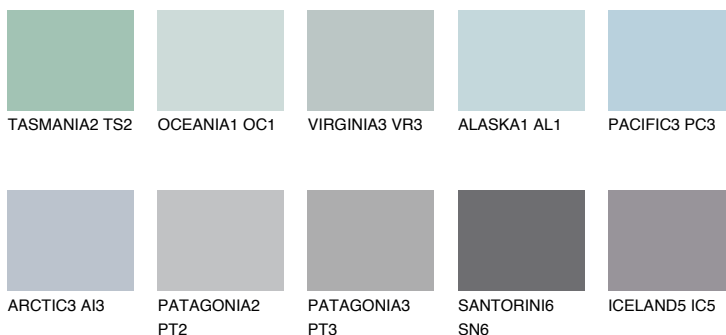

SAMOA1 SA159% **TSR** 63%**Ngjyrat që përputhen****NGJYRAT****Intenzive**

Për më shumë informata për materialet dekorative dhe ngjyrat shkoni tek

webfaqja

www.ceresit.al

*Ngjyrat e paraqitura u referohen materialeve dekorative dhe ngjyrave të ofruara nga Ceresit. Për shkak të përdorimit të teknikave digjitale, ekziston mundësia që ngjyrat e paraqitura nuk i përfaqësojnë ato origjinale, kështu që nuk mund të konsiderohen si paraqitje të besueshme të ngjyrave. Ju rekomandojmë të kontrolloni mostrat autentike të ngjyrave.