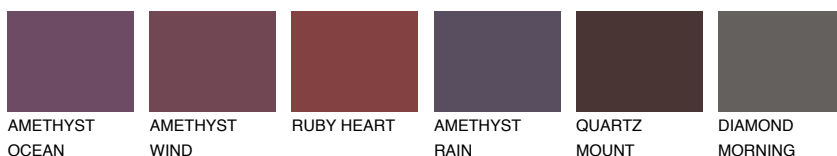

**FORMENTERA4 FR4**● 33% **TSR 38%****Ngjyrat që përputhen****NGJYRAT****Intenzive**

Për më shumë informata për materialet dekorative dhe ngjyrat shkoni tek

webfaqja

www.ceresit.al

*Ngjyrat e paraqitura u referohen materialeve dekorative dhe ngjyrave të ofruara nga Ceresit. Për shkak të përdorimit të teknikave digjitale, ekziston mundësia që ngjyrat e paraqitura nuk i përfaqësojnë ato origjinale, kështu që nuk mund të konsiderohen si paraqitje të besueshme të ngjyrave. Ju rekomandojmë të kontrolloni mostrat autentike të ngjyrave.