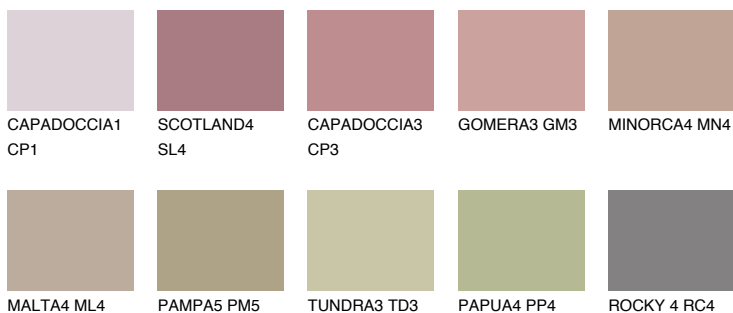

**FORMENTERA4 FR4**● 33% **TSR 38%****Ngjyrat që përputhen****NGJYRAT****Intenzive**

Për më shumë informata për materialet dekorative dhe ngjyrat shkoni tek

webfaqja

www.ceresit.al

*Ngjyrat e paraqitura u referohen materialeve dekorative dhe ngjyrave të ofruara nga Ceresit. Për shkak të përdorimit të teknikave digjitale, ekziston mundësia që ngjyrat e paraqitura nuk i përfaqësojnë ato origjinale, kështu që nuk mund të konsiderohen si paraqitje të besueshme të ngjyrave. Ju rekomandojmë të kontrolloni mostrat autentike të ngjyrave.