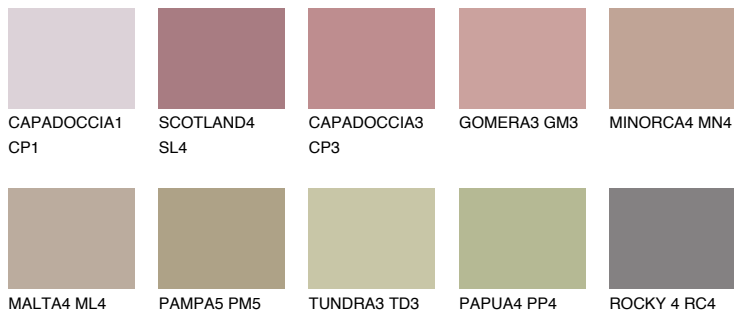

**FORMENTERA4 FR4**● 33% **TSR 38%****Ngjyrat që përputhen****NGJYRAT****Intenzive**

Për më shumë informata për materialet dekorative dhe ngjyrat shkoni tek

webfaqja

www.ceresit.al

*Ngjyrat e paraqitura u referohen materialeve dekorative dhe ngjyrave të ofruara nga Ceresit. Për shkak të përdorimit të teknikave digjitale, ekziston mundësia që ngjyrat e paraqitura nuk i përfaqësojnë ato origjinale, kështu që nuk mund të konsiderohen si paraqitje të besueshme të ngjyrave. Ju rekomandojmë të kontrolloni mostrat autentike të ngjyrave.