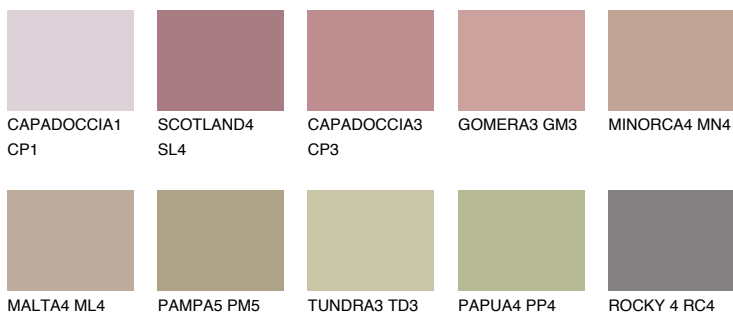

FORMENTERA4 FR4

33% **TSR** 38%

Ngjyrat që përputhen

NGJYRAT

Intenzive

Për më shumë informata për materialet dekorative dhe ngjyrat shkoni tek

webfaqja

www.ceresit.al