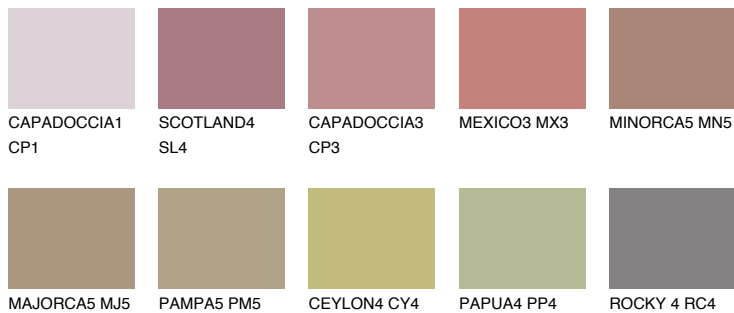

**FORMENTERA5 FR5**☾ 24% **TSR 29%****Ngjyrat që përputhen****NGJYRAT****Intenzive**

Për më shumë informata për materialet dekorative dhe ngjyrat shkoni tek

webfaqja

www.ceresit.al

*Ngjyrat e paraqitura u referohen materialeve dekorative dhe ngjyrave të ofruara nga Ceresit. Për shkak të përdorimit të teknikave digjitale, ekziston mundësia që ngjyrat e paraqitura nuk i përfaqësojnë ato origjinale, kështu që nuk mund të konsiderohen si paraqitje të besueshme të ngjyrave. Ju rekomandojmë të kontrolloni mostrat autentike të ngjyrave.