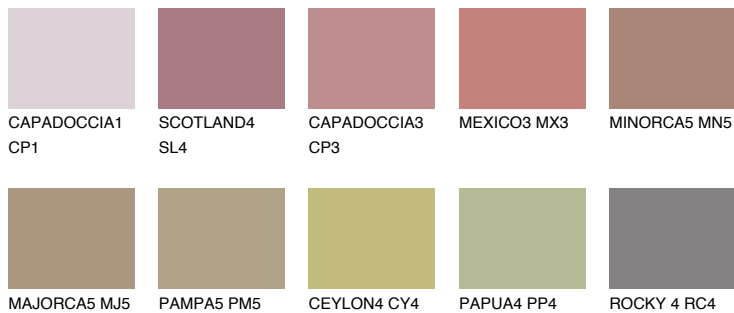

**FORMENTERA5 FR5**● 24% **TSR** 29%**Ngjyrat që përputhen****NGJYRAT****Intenzive**

Për më shumë informata për materialet dekorative dhe ngjyrat shkoni tek

webfaqja

www.ceresit.al

*Ngjyrat e paraqitura u referohen materialeve dekorative dhe ngjyrave të ofruara nga Ceresit. Për shkak të përdorimit të teknikave digjitale, ekziston mundësia që ngjyrat e paraqitura nuk i përfaqësojnë ato origjinale, kështu që nuk mund të konsiderohen si paraqitje të besueshme të ngjyrave. Ju rekomandojmë të kontrolloni mostrat autentike të ngjyrave.