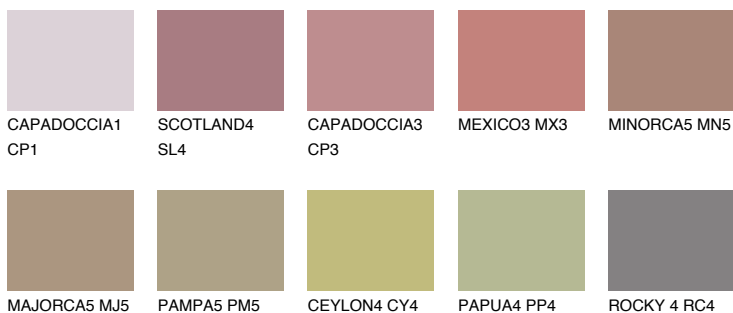

**FORMENTERA5 FR5**● 24% **TSR** 29%**Ngjyrat që përputhen****NGJYRAT****Intenzive**

Për më shumë informata për materialet dekorative dhe ngjyrat shkoni tek

webfaqja

www.ceresit.al

*Ngjyrat e paraqitura u referohen materialeve dekorative dhe ngjyrave të ofruara nga Ceresit. Për shkak të përdorimit të teknikave digjitale, ekziston mundësia që ngjyrat e paraqitura nuk i përfaqësojnë ato origjinale, kështu që nuk mund të konsiderohen si paraqitje të besueshme të ngjyrave. Ju rekomandojmë të kontrolloni mostrat autentike të ngjyrave.