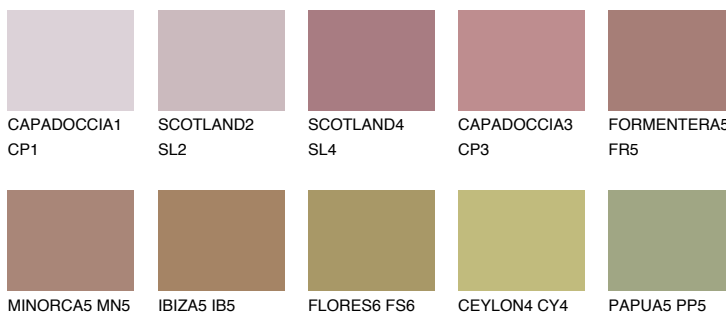

**FORMENTERA6 FR6**☀️ 15% **TSR 20%****Ngjyrat që përputhen****NGJYRAT****Intenzive**

Për më shumë informata për materialet dekorative dhe ngjyrat shkoni tek

webfaqja

www.ceresit.al

*Ngjyrat e paraqitura u referohen materialeve dekorative dhe ngjyrave të ofruara nga Ceresit. Për shkak të përdorimit të teknikave digjitale, ekziston mundësia që ngjyrat e paraqitura nuk i përfaqësojnë ato origjinale, kështu që nuk mund të konsiderohen si paraqitje të besueshme të ngjyrave. Ju rekomandojmë të kontrolloni mostrat autentike të ngjyrave.