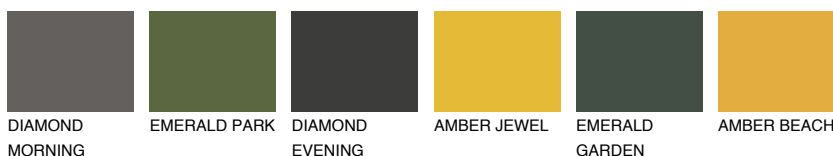

**FORMENTERA6 FR6**☀️ 15% **TSR 20%****Ngjyrat që përputhen****NGJYRAT****Intenzive**

Për më shumë informata për materialet dekorative dhe ngjyrat shkoni tek

webfaqja

www.ceresit.al

*Ngjyrat e paraqitura u referohen materialeve dekorative dhe ngjyrave të ofruara nga Ceresit. Për shkak të përdorimit të teknikave digjitale, ekziston mundësia që ngjyrat e paraqitura nuk i përfaqësojnë ato origjinale, kështu që nuk mund të konsiderohen si paraqitje të besueshme të ngjyrave. Ju rekomandojmë të kontrolloni mostrat autentike të ngjyrave.