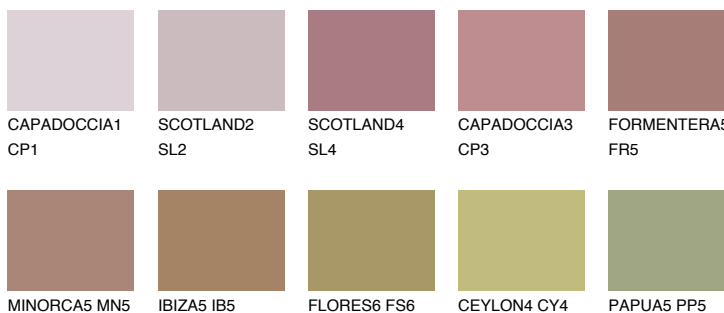

FORMENTERA6 FR6

☀️ 15% **TSR 20%**

Ngjyrat që përputhen

NGJYRAT

Intenzive

Për më shumë informata për materialet dekorative dhe ngjyrat shkoni tek

webfaqja

www.ceresit.al

*Ngjyrat e paraqitura u referohen materialeve dekorative dhe ngjyrave të ofruara nga Ceresit. Për shkak të përdorimit të teknikave digjitale, ekziston mundësia që ngjyrat e paraqitura nuk i përfaqësojnë ato origjinale, kështu që nuk mund të konsiderohen si paraqitje të besueshme të ngjyrave. Ju rekomandojmë të kontrolloni mostrat autentike të ngjyrave.