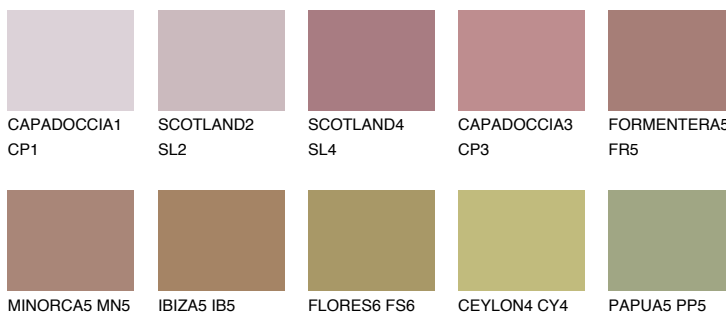

## FORMENTERA6 FR6

☀️ 15% **TSR** 20%

### Ngjyrat që përputhen

#### Intenzive

Për më shumë informata për materialet dekorative dhe ngjyrat shkoni tek

webfaqja

[www.ceresit.al](http://www.ceresit.al)

\*Ngjyrat e paraqitura u referohen materialeve dekorative dhe ngjyrave të ofruara nga Ceresit. Për shkak të përdorimit të teknikave digjitale, ekziston mundësia që ngjyrat e paraqitura nuk i përfaqësojnë ato origjinale, kështu që nuk mund të konsiderohen si paraqitje të besueshme të ngjyrave. Ju rekomandojmë të kontrolloni mostrat autentike të ngjyrave.