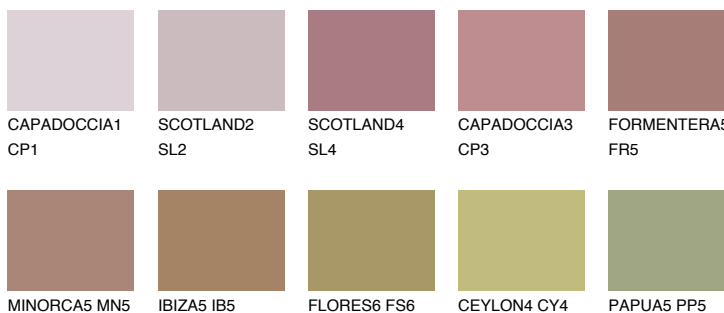

## FORMENTERA6 FR6

☀️ 15%    **TSR 20%**

### Ngjyrat që përputhen

#### Intenzive

Për më shumë informata për materialet dekorative dhe ngjyrat shkoni tek

webfaqja

[www.ceresit.al](http://www.ceresit.al)

\*Ngjyrat e paraqitura u referohen materialeve dekorative dhe ngjyrave të ofruara nga Ceresit. Për shkak të përdorimit të teknikave digjitale, ekziston mundësia që ngjyrat e paraqitura nuk i përfaqësojnë ato origjinale, kështu që nuk mund të konsiderohen si paraqitje të besueshme të ngjyrave. Ju rekomandojmë të kontrolloni mostrat autentike të ngjyrave.