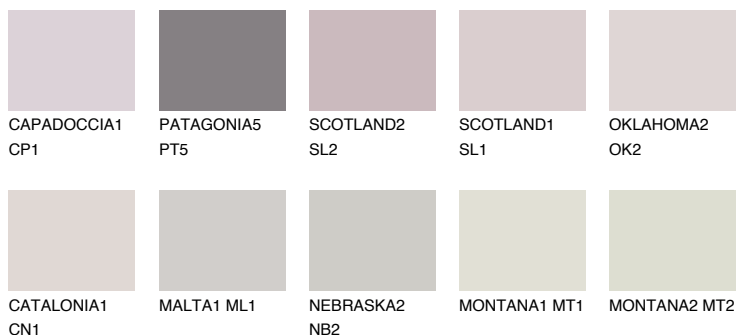

ASTURIA1 AS1

62% **TSR** 65%

Ngjyrat që përputhen

NGJYRAT

Intenzive

Për më shumë informata për materialet dekorative dhe ngjyrat shkoni tek

webfaqja

www.ceresit.al

*Ngjyrat e paraqitura u referohen materialeve dekorative dhe ngjyrave të ofruara nga Ceresit. Për shkak të përdorimit të teknikave digjitale, ekziston mundësia që ngjyrat e paraqitura nuk i përfaqësojnë ato origjinale, kështu që nuk mund të konsiderohen si paraqitje të besueshme të ngjyrave. Ju rekomandojmë të kontrolloni mostrat autentike të ngjyrave.