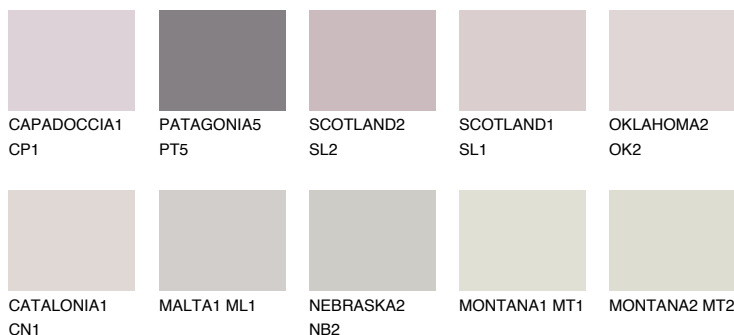

## ASTURIA1 AS1

62% **TSR** 65%

### Ngjyrat që përputhen

#### Intenzive

Për më shumë informata për materialet dekorative dhe ngjyrat shkoni tek

webfaqja

[www.ceresit.al](http://www.ceresit.al)

\*Ngjyrat e paraqitura u referohen materialeve dekorative dhe ngjyrave të ofruara nga Ceresit. Për shkak të përdorimit të teknikave digjitale, ekziston mundësia që ngjyrat e paraqitura nuk i përfaqësojnë ato origjinale, kështu që nuk mund të konsiderohen si paraqitje të besueshme të ngjyrave. Ju rekomandojmë të kontrolloni mostrat autentike të ngjyrave.