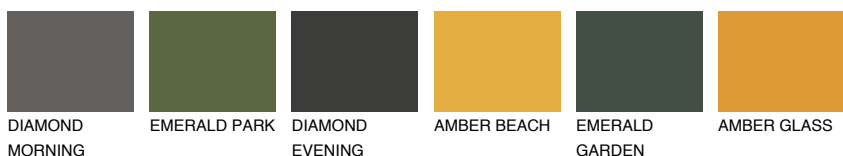

ASTURIA1 AS1

62% **TSR** 65%

Ngjyrat që përputhen

NGJYRAT

Intenzive

Për më shumë informata për materialet dekorative dhe ngjyrat shkoni tek

webfaqja

www.ceresit.al

*Ngjyrat e paraqitura u referohen materialeve dekorative dhe ngjyrave të ofruara nga Ceresit. Për shkak të përdorimit të teknikave digjitale, ekziston mundësia që ngjyrat e paraqitura nuk i përfaqësojnë ato origjinale, kështu që nuk mund të konsiderohen si paraqitje të besueshme të ngjyrave. Ju rekomandojmë të kontrolloni mostrat autentike të ngjyrave.