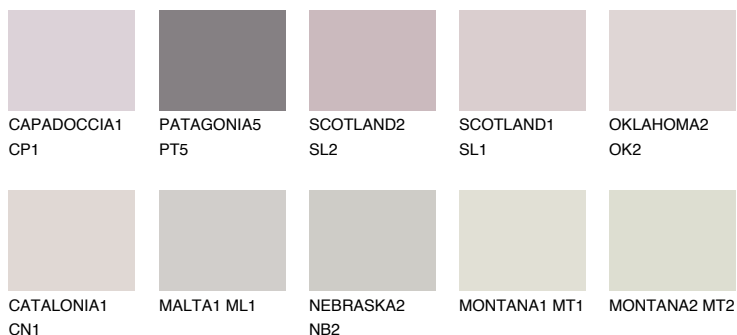

## ASTURIA1 AS1

62% **TSR** 65%

### Ngjyrat që përputhen

#### Intenzive

Për më shumë informata për materialet dekorative dhe ngjyrat shkoni tek

webfaqja

[www.ceresit.al](http://www.ceresit.al)

\*Ngjyrat e paraqitura u referohen materialeve dekorative dhe ngjyrave të ofruara nga Ceresit. Për shkak të përdorimit të teknikave digjitale, ekziston mundësia që ngjyrat e paraqitura nuk i përfaqësojnë ato origjinale, kështu që nuk mund të konsiderohen si paraqitje të besueshme të ngjyrave. Ju rekomandojmë të kontrolloni mostrat autentike të ngjyrave.